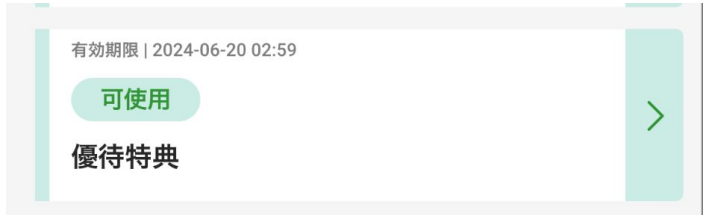

① 點擊「掃描設施二維碼」

② 允許啟動相機功能。

③ 點擊開始使用。

④ 點擊確認。

⑤掃描各設施內設置的二維碼。

⑥點擊使用開始。

⑦掃描後，煩請靜待約3~10秒。

⑧讀取成功後，畫面將自動轉變為驗證畫面。請於5分鐘內完成使用手續。
※請注意，若超過5分鐘有效期間，再次掃描二維碼將會出現錯誤訊息。無法使用電子票的遊客，煩請諮詢當地工作人員。

⑨請向櫃檯工作人員出示圖中所示畫面。

可使用施設

https://osaka-amazing-pass.com/cht/service_privilege.html

利用の流れ:

① 點擊優待特典。

② 點擊開始使用。

③ 向櫃檯工作人員出示圖中所示畫面。

返回
首頁