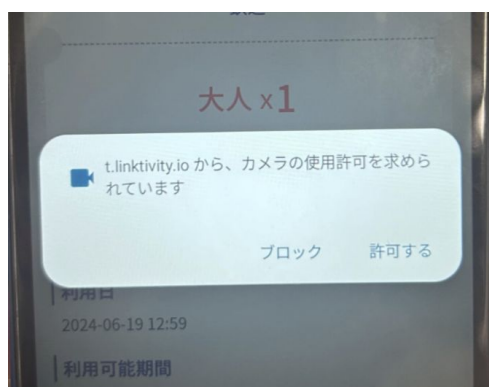

私營鐵路

 阪急電車	 阪神電車
 京阪電車	 近畿日本鐵道
 南海電鐵	

使用流程：

① 點擊「展示鐵路二維碼」

② 點擊開始使用

③ 點擊確認

一次訂購複數票券時，請使用同一台裝置，滑動電子票畫面，依序出示所有QR Code二維碼並進站乘車。

④ 點擊方向鍵可依序顯示QR Code二維碼。

⑤ 將二維碼輕觸指定檢票口上的驗票機。
※ 二維碼每分鐘自動更新一次。

⑥ 請讓同伴依序先行通過檢票口。

⑦ 持有裝置的遊客煩請最後入場。

可搭乘巴士：

- 1、今里Liner
- 2、大阪City Bus

一次訂購複數票券時，恕無法分開使用。

使用流程：

① 點擊「掃描公交車(巴士)二維碼」

② 允許啟動相機功能。

③ 點擊開始使用。

④ 點擊確認。

使用後有效期：15分

⑤上車後，請掃描車內二維碼。

⑥點擊使用開始。

⑦掃描後，煩請靜待約3~10秒。

バス - 大阪シティバス

成人 x 3

使用後有效期：15分

🕒 1秒 已過

請向工作人員出示此畫面。

⑧讀取成功後，畫面將自動轉變為驗證畫面。若畫面超過有效期間(15分鐘)，煩請再次開啟相機功能，重新完成掃描動作。

⑨下車時，請向司機出示圖中所示畫面。

可使用施設：
詳情請參閱參加限制。
一次訂購複數票券時，恕無法分開使用。

使用流程：