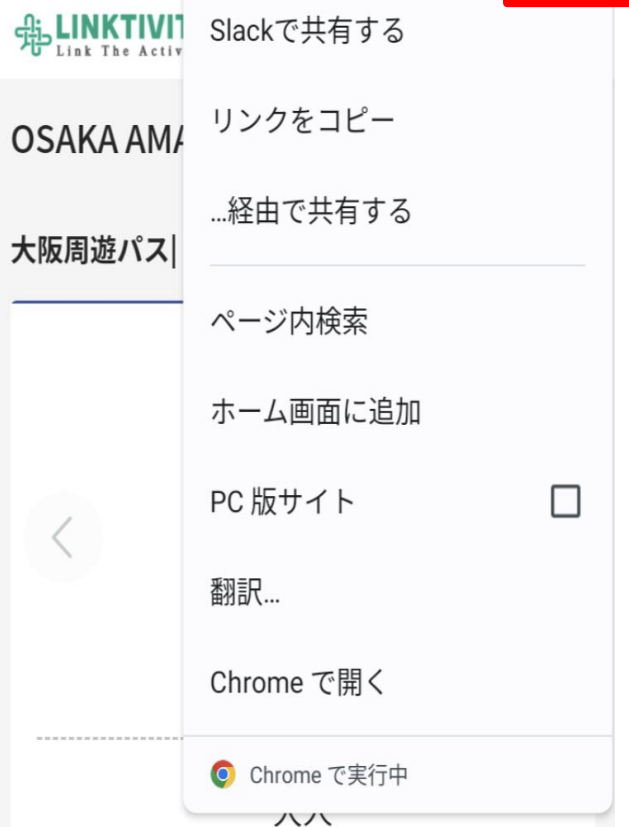

OSAKA AMAZING PASS | 1day

大阪周遊パス | 1day

鉄道

大人

スクリーンショットでのご利用は不可です。

🕒 QRコード有効期限残り 1秒

現在時刻

チケット一覧

利用履歴

ああ

t.linktivity.io

Android

スクリーンショットでのご利用は不可です。

🕒 QRコード有効期限残り 47秒

現在時刻

チケット一覧