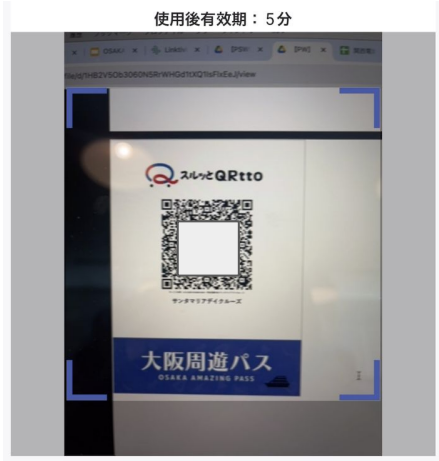

② 允許啟動相機功能。

③ 點擊開始使用。

④ 點擊確認。

使用後有效期：15分

⑤上車後，請掃描車內二維碼。

⑥點擊使用開始。

⑦掃描後，煩請靜待約3~10秒。

バス - 大阪シティバス

成人 x 3

使用後有效期：15分

🕒 1秒 已過

請向工作人員出示此畫面。

⑧讀取成功後，畫面將自動轉變為驗證畫面。若畫面超過有效期間(15分鐘)，煩請再次開啟相機功能，重新完成掃描動作。

⑨下車時，請向司機出示圖中所示畫面。

可使用施設：
詳情請參閱參加限制。
一次訂購複數票券時，恕無法分開使用。

使用流程：

① 點擊「掃描設施二維碼」

② 允許啟動相機功能。

③ 點擊開始使用。

④ 點擊確認。

⑤掃描各設施內設置的二維碼。

⑥點擊使用開始。

⑦掃描後，煩請靜待約3~10秒。

⑧讀取成功後，畫面將自動轉變為驗證畫面。請於5分鐘內完成使用手續。
※請注意，若超過5分鐘有效期間，再次掃描二維碼將會出現錯誤訊息。無法使用電子票的遊客，煩請諮詢當地工作人員。

⑨請向櫃檯工作人員出示圖中所示畫面。

可使用施設

https://osaka-amazing-pass.com/cht/service_privilege.html

利用の流れ:

① 點擊優待特典。

② 點擊開始使用。

③ 向櫃檯工作人員出示圖中所示畫面。

返回
首頁