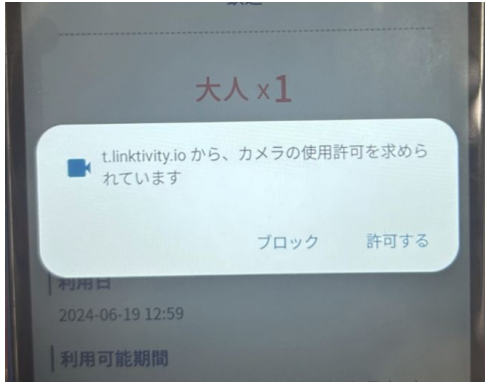

② 允許啟動相機功能。

③ 點擊開始使用。

④ 點擊確認。

使用後有效期：15分

⑤上車後，請掃描車內二維碼。

⑥點擊使用開始。

⑦掃描後，煩請靜待約3~10秒。

バス - 大阪シティバス

成人 x 3

使用後有效期：15分

🕒 1秒 已過

請向工作人員出示此畫面。

⑧讀取成功後，畫面將自動轉變為驗證畫面。若畫面超過有效期間(15分鐘)，煩請再次開啟相機功能，重新完成掃描動作。

⑨下車時，請向司機出示圖中所示畫面。

可使用施設：
詳情請參閱參加限制。
一次訂購複數票券時，恕無法分開使用。

使用流程：

① 點擊「掃描設施二維碼」

② 允許啟動相機功能。

③ 點擊開始使用。

④ 點擊確認。

⑤掃描各設施內設置的二維碼。

⑥點擊使用開始。

⑦掃描後，煩請靜待約3~10秒。

⑧讀取成功後，畫面將自動轉變為驗證畫面。請於5分鐘內完成使用手續。
※請注意，若超過5分鐘有效期間，再次掃描二維碼將會出現錯誤訊息。無法使用電子票的遊客，煩請諮詢當地工作人員。

⑨請向櫃檯工作人員出示圖中所示畫面。

可使用施設

https://osaka-amazing-pass.com/cht/service_privilege.html

利用の流れ:

① 點擊優待特典。

② 點擊開始使用。

③ 向櫃檯工作人員出示圖中所示畫面。

返回
首頁