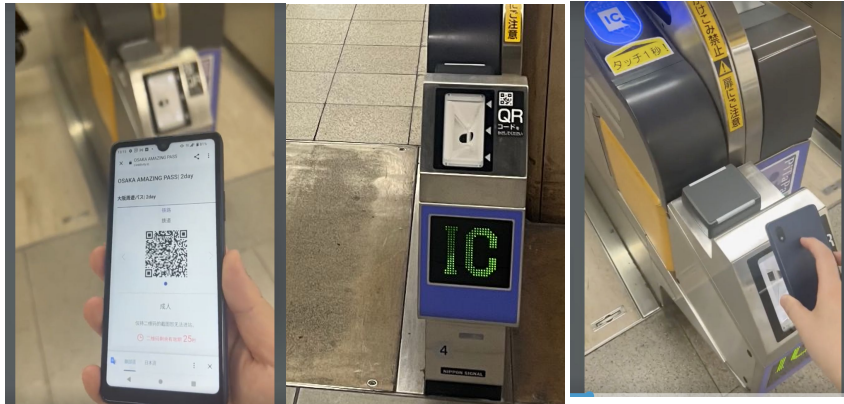

私營鐵路

 阪急電車	 阪神電車
 京阪電車	 近畿日本鐵道
 南海電鐵	

使用流程：

① 點擊「展示鐵路二維碼」

② 點擊開始使用

③ 點擊確認

一次訂購複數票券時，請使用同一台裝置，滑動電子票畫面，依序出示所有QR Code二維碼並進站乘車。

④ 點擊方向鍵可依序顯示QR Code二維碼。

⑤ 將二維碼輕觸指定檢票口上的驗票機。
※ 二維碼每分鐘自動更新一次。

⑥ 請讓同伴依序先行通過檢票口。

⑦ 持有裝置的遊客煩請最後入場。

可搭乘巴士：

- 1、今里Liner
- 2、大阪City Bus

一次訂購複數票券時，恕無法分開使用。

使用流程：

① 點擊「掃描公交車(巴士)二維碼」

② 允許啟動相機功能。

③ 點擊開始使用。

④ 點擊確認。

使用後有效期：15分

⑤上車後，請掃描車內二維碼。

⑥點擊使用開始。

⑦掃描後，煩請靜待約3~10秒。

バス - 大阪シティバス