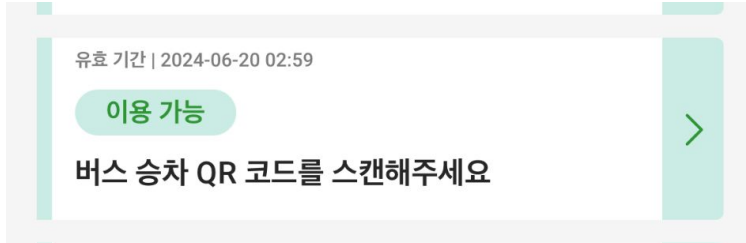

### 사철

 한큐 전철	 한신 전철
 게이한 전철	 긴키닛폰철도(킨테츠)
 난카이 전철	

사용 방법 :

①철도 승차를 클릭

②이용 시작을 클릭

③확인을 클릭

한 개의 예약으로 여러 장 승차권을 구입하신 경우, QR코드를 슬라이드 해서 승차하여 주시기 바랍니다.

④화살표를 클릭하면 QR코드를 밀어서 볼 수 있습니다.

⑤사용할 QR코드 열어 개찰구에서 스캔하여 주시기 바랍니다.

\*QR코드는 1분마다 변경됩니다.

⑥일행을 먼저 입장하도록 하십시오.

⑦단말기 소유자가 마지막에 입장합니다.

이용 가능한 버스 :

1. 이마자토 라이너(今里Liner)
2. 오사카 시티 버스(大阪 City Bus)

여러 장의 승차권은 나눠서 사용이 불가하며, 동시에 사용 시작이 됩니다. 모든 일행이 같이 이동하여 주십시오.

사용 방법 :

① 버스 승차를 클릭

② 카메라 권한을 허가

③ 이용 시작을 클릭

④ 확인 클릭

⑤ 승차 후, 차내에 있는 QR코드를 스캔해주세요.

⑥ 이용 시작을 확인

⑦ 스캔 후 3~10초간 그대로 기다려주시기 바랍니다.