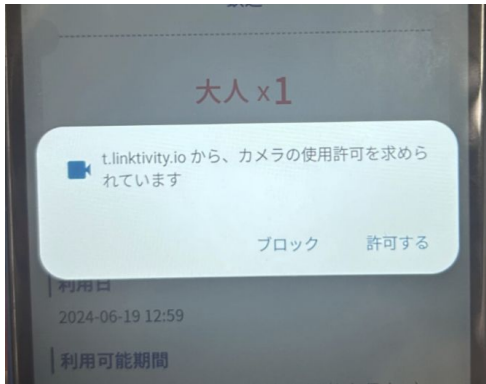

사용 방법 :

① 버스 승차를 클릭

② 카메라 권한을 허가

③ 이용 시작을 클릭

④ 확인 클릭

⑤ 승차 후, 차내에 있는 QR코드를 스캔해주세요.

⑥ 이용 시작을 확인

⑦ 스캔 후 3~10초간 그대로 기다려주시기 바랍니다.

⑧ 인증 화면이 표시됩니다. 화면 유효기간(15분)이 만료되면, 다시 카메라를 켜서 스캔하여 주시기 바랍니다.

⑨ 승차 후, 이 화면을 버스 드라이버에게 보여주시기 바랍니다.

이용 가능한 시설 :

참가 제한에서 확인을 부탁드립니다.

**여러 장의 입장권은 나눠서 사용이 불가하며, 동시에 사용 시작이 됩니다.** 모든 일행이 같이 입장하여 주십시오.

사용 방법 :

① 시설 이용을 클릭

② 카메라 권한을 허가

③ 이용 시작을 클릭

④ 확인을 클릭

使用後有効期：5分

⑤ 각 시설에 구비된 QR코드를 스캔해주시시오.

⑥ 이용 시작을 확인

⑦ 스캔 후 3~10초간 그대로 기다려주시기 바랍니다.

⑧ 인증 화면이 표시됩니다. 반드시 5분 이내에 이용을 부탁드립니다. \*인증 화면 5분이 지난 후, 스캔하게 되면 에러 메시지가 표시됩니다. 사용할 수 없는 경우 현지 스태프에게 문의를 부탁드립니다.

⑨ 인증 화면을 현지 스태프에게 제시하여 주시기 바랍니다.