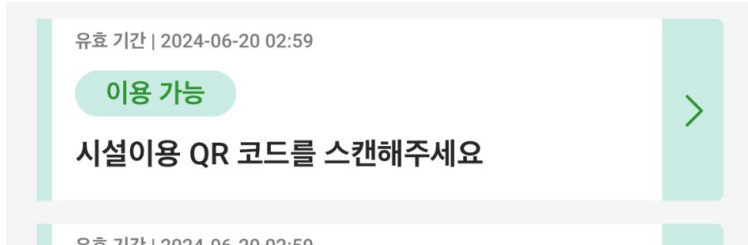

사용 방법 :

① 버스 승차를 클릭

② 카메라 권한을 허가

③ 이용 시작을 클릭

④ 확인 클릭

⑤ 승차 후, 차내에 있는 QR코드를 스캔해주세요.

⑥ 이용 시작을 확인

⑦ 스캔 후 3~10초간 그대로 기다려주시기 바랍니다.

⑧ 인증 화면이 표시됩니다. 화면 유효기간(15분)이 만료되면, 다시 카메라를 켜서 스캔하여 주시기 바랍니다.

⑨ 승차 후, 이 화면을 버스 드라이버에게 보여주시기 바랍니다.

이용 가능한 시설 :

참가 제한에서 확인을 부탁드립니다.

**여러 장의 입장권은 나눠서 사용이 불가하며, 동시에 사용 시작이 됩니다.** 모든 일행이 같이 입장하여 주십시오.

사용 방법 :

① 시설 이용을 클릭

② 카메라 권한을 허가

③ 이용 시작을 클릭

④ 확인을 클릭

使用後有効期：5分

⑤ 각 시설에 구비된 QR코드를 스캔해주시시오.

⑥ 이용 시작을 확인

⑦ 스캔 후 3~10초간 그대로 기다려주시기 바랍니다.

⑧ 인증 화면이 표시됩니다. 반드시 5분 이내에 이용을 부탁드립니다. \*인증 화면 5분이 지난 후, 스캔하게 되면 에러 메시지가 표시됩니다. 사용할 수 없는 경우 현지 스태프에게 문의를 부탁드립니다.