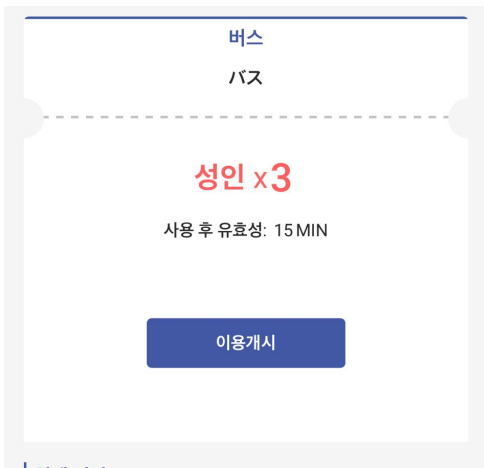

### 사철

 한큐 전철	 한신 전철
 게이한 전철	 긴키닛폰철도(킨테츠)
 난카이 전철	

사용 방법 :

①철도 승차를 클릭

②이용 시작을 클릭

③확인을 클릭

한 개의 예약으로 여러 장 승차권을 구입하신 경우, QR코드를 슬라이드 해서 승차하여 주시기 바랍니다.

④화살표를 클릭하면 QR코드를 밀어서 볼 수 있습니다.

⑤사용할 QR코드 열어 개찰구에서 스캔하여 주시기 바랍니다.

\*QR코드는 1분마다 변경됩니다.

⑥일행을 먼저 입장하도록 하십시오.

⑦단말기 소유자가 마지막에 입장합니다.

이용 가능한 버스 :

1. 이마자토 라이너(今里Liner)
2. 오사카 시티 버스(大阪 City Bus)

여러 장의 승차권은 나눠서 사용이 불가하며, 동시에 사용 시작이 됩니다. 모든 일행이 같이 이동하여 주십시오.

사용 방법 :

① 버스 승차를 클릭

② 카메라 권한을 허가

③ 이용 시작을 클릭

④ 확인 클릭

⑤ 승차 후, 차내에 있는 QR코드를 스캔해주세요.

⑥ 이용 시작을 확인

⑦ 스캔 후 3~10초간 그대로 기다려주시기 바랍니다.