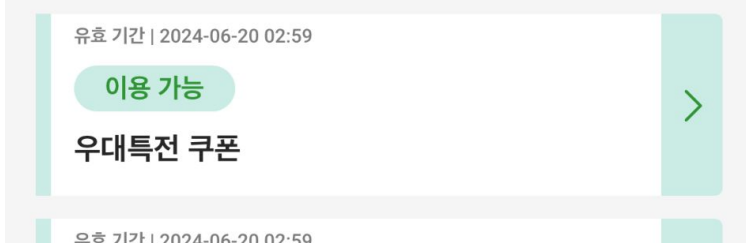

이용 가능한 시설

<https://osaka-amazing-pass.com/kr/service_privilege.html>

사용 방법 :

① 우대 혜택을 클릭