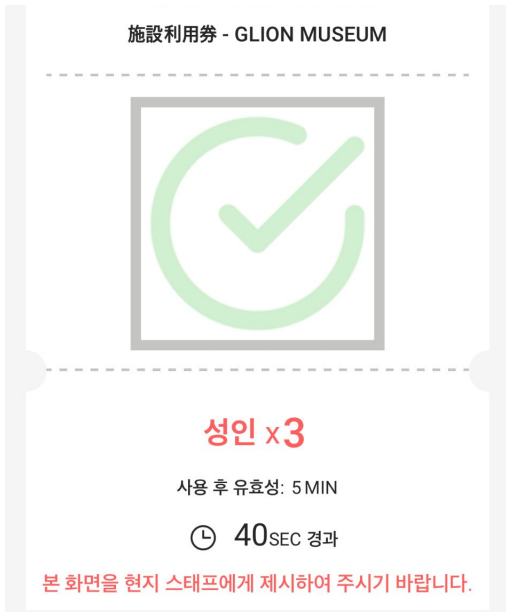

② 카메라 권한을 허가

③ 이용 시작을 클릭

④ 확인을 클릭

使用後有効期：5分

⑤ 각 시설에 구비된 QR코드를 스캔해주시시오.

⑥ 이용 시작을 확인

⑦ 스캔 후 3~10초간 그대로 기다려주시기 바랍니다.

⑧ 인증 화면이 표시됩니다. 반드시 5분 이내에 이용을 부탁드립니다. \*인증 화면 5분이 지난 후, 스캔하게 되면 에러 메시지가 표시됩니다. 사용할 수 없는 경우 현지 스태프에게 문의를 부탁드립니다.

⑨ 인증 화면을 현지 스태프에게 제시하여 주시기 바랍니다.