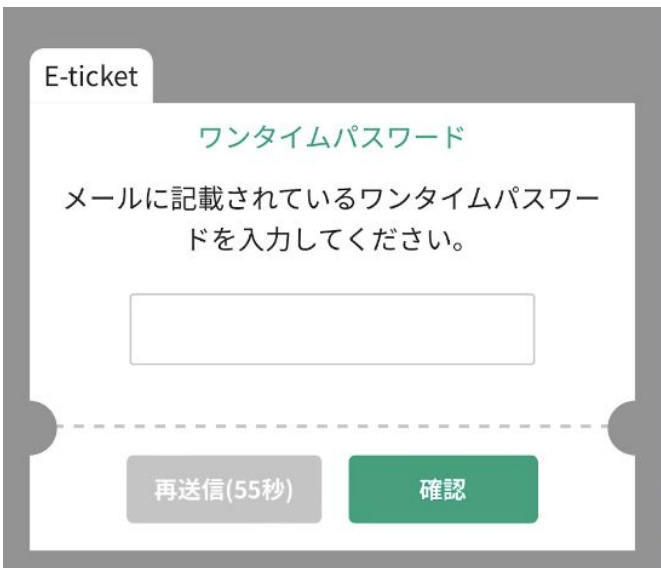

①이용 가능한 이메일 주소를 입력하여 주십시오.

②OTP를 확인.

수신된 메일을 확인해 주세요. 만약 발견되지 않는 경우, 스팸메일 폴더에 분류되어 있을 수 있습니다. 스팸메일에도 없다면 이메일 주소가 잘못되었을 가능성이 있습니다. 이용 사이트에서 이메일 주소 입력을 처음부터 다시 시도해 주십시오.

One time password for SURUTTO KANSAI CO.,LTD powered by LINKTIVITY 受信トレイ x

CS no-reply@linktivity.co.jp
To sales

6月19日(水) 13:57

Please input the one time password 377867 within 5 minutes.

* This mail cannot be replied.

377867