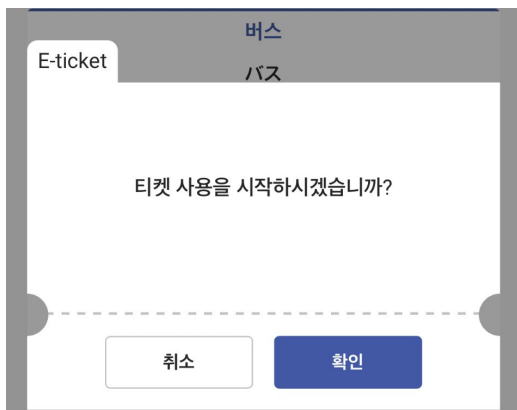

⑤사용할 QR코드 열어 개찰구에서 스캔하여 주시기 바랍니다.

\*QR코드는 1분마다 변경됩니다.

⑥일행을 먼저 입장하도록 하십시오.

⑦단말기 소유자가 마지막에 입장합니다.

이용 가능한 버스 :

1. 이마자토 라이너(今里Liner)
2. 오사카 시티 버스(大阪 City Bus)

여러 장의 승차권은 나눠서 사용이 불가하며, 동시에 사용 시작이 됩니다. 모든 일행이 같이 이동하여 주십시오.

사용 방법 :

① 버스 승차를 클릭

② 카메라 권한을 허가

③ 이용 시작을 클릭

④ 확인 클릭

⑤ 승차 후, 차내에 있는 QR코드를 스캔해주세요.

⑥ 이용 시작을 확인

⑦ 스캔 후 3~10초간 그대로 기다려주시기 바랍니다.

⑧ 인증 화면이 표시됩니다. 화면 유효기간(15분)이 만료되면, 다시 카메라를 켜서 스캔하여 주시기 바랍니다.

⑨ 승차 후, 이 화면을 버스 드라이버에게 보여주시기 바랍니다.

이용 가능한 시설 :

참가 제한에서 확인을 부탁드립니다.

**여러 장의 입장권은 나눠서 사용이 불가하며, 동시에 사용 시작이 됩니다.** 모든 일행이 같이 입장하여 주십시오.

사용 방법 :

① 시설 이용을 클릭

② 카메라 권한을 허가

③ 이용 시작을 클릭

④ 확인을 클릭

使用後有効期：5分

⑤ 각 시설에 구비된 QR코드를 스캔해주시시오.

⑥ 이용 시작을 확인

⑦ 스캔 후 3~10초간 그대로 기다려주시기 바랍니다.

⑧ 인증 화면이 표시됩니다. 반드시 5분 이내에 이용을 부탁드립니다. \*인증 화면 5분이 지난 후, 스캔하게 되면 에러 메시지가 표시됩니다. 사용할 수 없는 경우 현지 스태프에게 문의를 부탁드립니다.