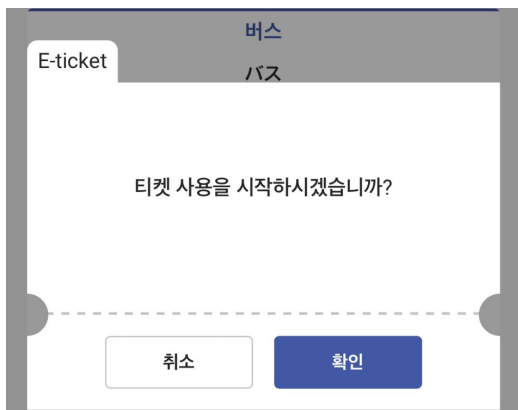

### 사철

 한큐 전철	 한신 전철
 게이한 전철	 긴키닛폰철도(킨테츠)
 난카이 전철	

사용 방법 :

①철도 승차를 클릭

②이용 시작을 클릭

③확인을 클릭

한 개의 예약으로 여러 장 승차권을 구입하신 경우, QR코드를 슬라이드 해서 승차하여 주시기 바랍니다.

④화살표를 클릭하면 QR코드를 밀어서 볼 수 있습니다.

⑤사용할 QR코드 열어 개찰구에서 스캔하여 주시기 바랍니다.

\*QR코드는 1분마다 변경됩니다.

⑥일행을 먼저 입장하도록 하십시오.

⑦단말기 소유자가 마지막에 입장합니다.

이용 가능한 버스 :

1. 이마자토 라이너(今里Liner)
2. 오사카 시티 버스(大阪 City Bus)

여러 장의 승차권은 나눠서 사용이 불가하며, 동시에 사용 시작이 됩니다. 모든 일행이 같이 이동하여 주십시오.

사용 방법 :

① 버스 승차를 클릭

② 카메라 권한을 허가

③ 이용 시작을 클릭

④ 확인 클릭

⑤ 승차 후, 차내에 있는 QR코드를 스캔해주세요.

⑥ 이용 시작을 확인

⑦ 스캔 후 3~10초간 그대로 기다려주시기 바랍니다.