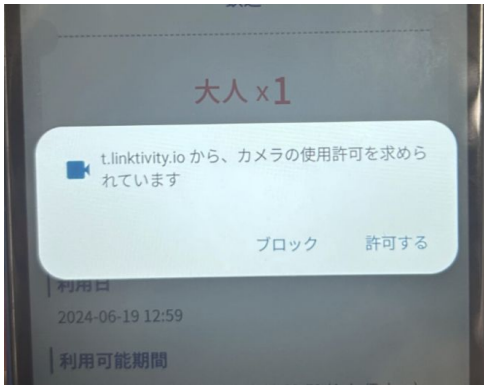

### 사철

 한큐 전철	 한신 전철
 게이한 전철	 긴키닛폰철도(킨테츠)
 난카이 전철	

사용 방법 :

①철도 승차를 클릭

②이용 시작을 클릭

③확인을 클릭

한 개의 예약으로 여러 장 승차권을 구입하신 경우, QR코드를 슬라이드 해서 승차하여 주시기 바랍니다.

④화살표를 클릭하면 QR코드를 밀어서 볼 수 있습니다.

⑤사용할 QR코드 열어 개찰구에서 스캔하여 주시기 바랍니다.

\*QR코드는 1분마다 변경됩니다.

⑥일행을 먼저 입장하도록 하십시오.

⑦단말기 소유자가 마지막에 입장합니다.

이용 가능한 버스 :

1. 이마자토 라이너(今里Liner)
2. 오사카 시티 버스(大阪 City Bus)

여러 장의 승차권은 나눠서 사용이 불가하며, 동시에 사용 시작이 됩니다. 모든 일행이 같이 이동하여 주십시오.

사용 방법 :

① 버스 승차를 클릭

② 카메라 권한을 허가

③ 이용 시작을 클릭

④ 확인 클릭

⑤ 승차 후, 차내에 있는 QR코드를 스캔해주세요.

⑥ 이용 시작을 확인

⑦ 스캔 후 3~10초간 그대로 기다려주시기 바랍니다.

⑧ 인증 화면이 표시됩니다. 화면 유효기간(15분)이 만료되면, 다시 카메라를 켜서 스캔하여 주시기 바랍니다.

⑨ 승차 후, 이 화면을 버스 드라이버에게 보여주시기 바랍니다.

이용 가능한 시설 :

참가 제한에서 확인을 부탁드립니다.

**여러 장의 입장권은 나눠서 사용이 불가하며, 동시에 사용 시작이 됩니다.** 모든 일행이 같이 입장하여 주십시오.

사용 방법 :

① 시설 이용을 클릭