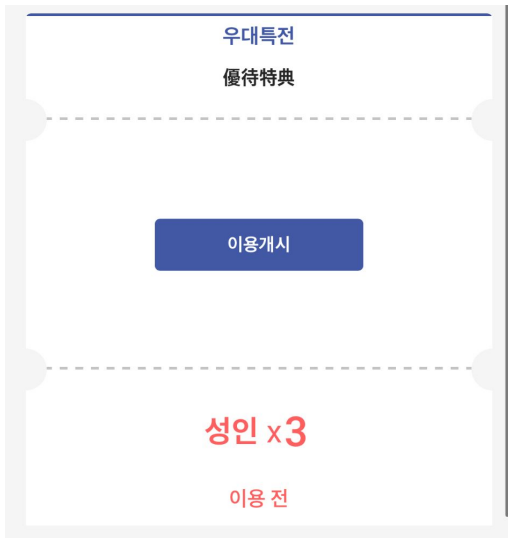

이용 가능한 시설

<https://osaka-amazing-pass.com/kr/service_privilege.html>

사용 방법 :

① 우대 혜택을 클릭

② 이용 시작을 클릭

③ 표시된 화면을 현지 스태프에게 제시