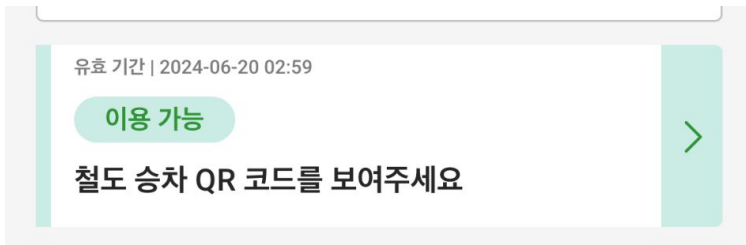

이용 가능한 철도 노선:

Osaka Metro

M 미도스지선	K 사카이스지선
T 다니마치선	N 나가호리츠루미료쿠치선
Y 요츠바시선	I 이마자토스지선
C 주오선	P 뉴트램
S 센니치마에선	이마자토 라이너

사철

한큐 전철	한신 전철
게이한 전철	긴키닛폰철도(킨테츠)
난카이 전철	

사용 방법 :

①철도 승차를 클릭