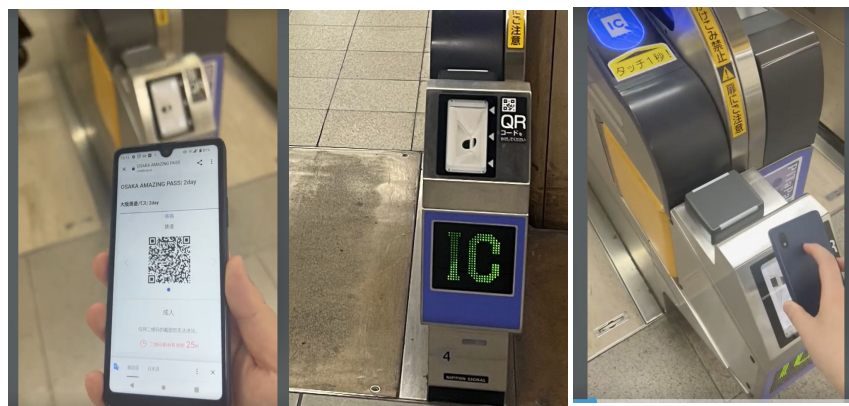

请在使用开始日期当天凌晨3:00之后
点击【确认】。如需返回上一页面，
请点击“x”。

确认

③ 点击“确认”

一次预约多张票券时，请使用同一台设备，滑动QR码依次乘车。

④点击箭头可依序显示二维码。

⑤请将 QR 码对准指定检票口的终端扫描。
※二维码每分钟自动更新一次。

⑥请让同伴依序先行通过检票口。

⑦持有设备的游客请最后入场。

一次订购多张票券时，恕无法分开使用。

使用流程：

使用前

叡山电车 / 阪堺电车 / 水间铁道 / 优待特典

叡山電車 / 阪堺電車 / 水間鉄道 / 優待特典

有効期限 | 2026-06-12 02:59

展示票券

使用选项选择