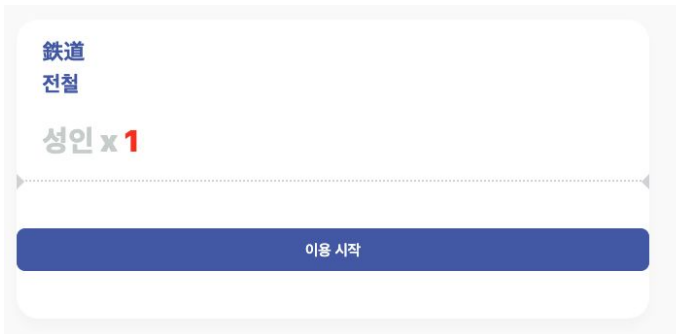

堺筋線  
Sakaisuji Line

今里筋線  
Imazatosuji Line

## 사용 방법 :

①「QR코드 스캔하기」를 탭하세요.

②「이용 시작」를 탭하세요.

③「확인」를 탭하세요.

TOP으  
로 가기

1개의 예약에 1개의 티켓이 있는 경우

사용할 QR코드 열어  
개찰구에서 스캔하여  
주시기 바랍니다.  
\*QR코드는 1분마다  
변경됩니다.

티켓 게이트를  
통과하세요.

1회 예약으로 여러 장의 승차권을 이용하는 경우

화살표를 클릭하면 QR코드를 밀어서 볼 수 있습니다.

사용할 QR코드 열어 개찰구에서 스캔하여 주시기 바랍니다.  
\*QR코드는 1분마다 변경됩니다.

일행을 먼저 입장하도록 하십시오.

단말기 소유자가 마지막에 입장합니다.

문제가 발생하면 "발행권번호 확인"에서 바코드를 표시해 역 직원에게 보여주세요.

사용 방법 :

이용 전