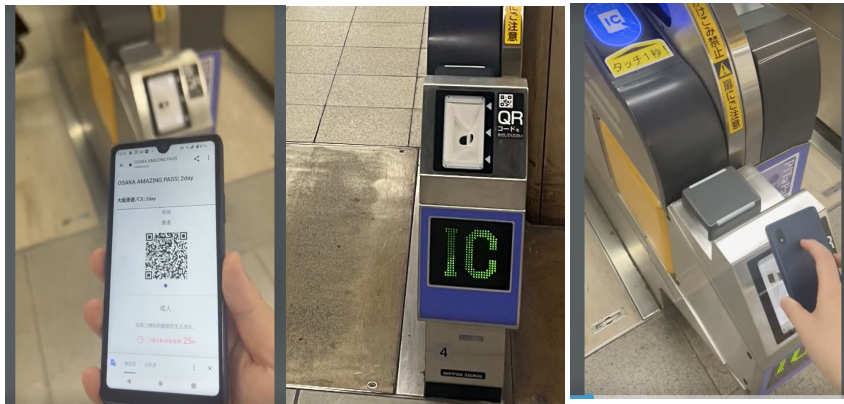

## 사용 방법 :

①「QR코드 스캔하기」를 탭하세요.

②「이용 시작」를 탭하세요.

③「확인」를 탭하세요.

TOP으  
로 가기

1개의 예약에 1개의 티켓이 있는 경우

사용할 QR코드 열어  
개찰구에서 스캔하여  
주시기 바랍니다.  
\*QR코드는 1분마다  
변경됩니다.

티켓 게이트를  
통과하세요.

1회 예약으로 여러 장의 승차권을 이용하는 경우

화살표를 클릭하면 QR코드를 밀어서 볼 수 있습니다.

사용할 QR코드 열어 개찰구에서 스캔하여 주시기 바랍니다.  
\*QR코드는 1분마다 변경됩니다.

일행을 먼저 입장하도록 하십시오.

단말기 소유자가 마지막에 입장합니다.

문제가 발생하면 "발행권번호 확인"에서 바코드를 표시해 역 직원에게 보여주세요.

사용 방법 :

이용 전