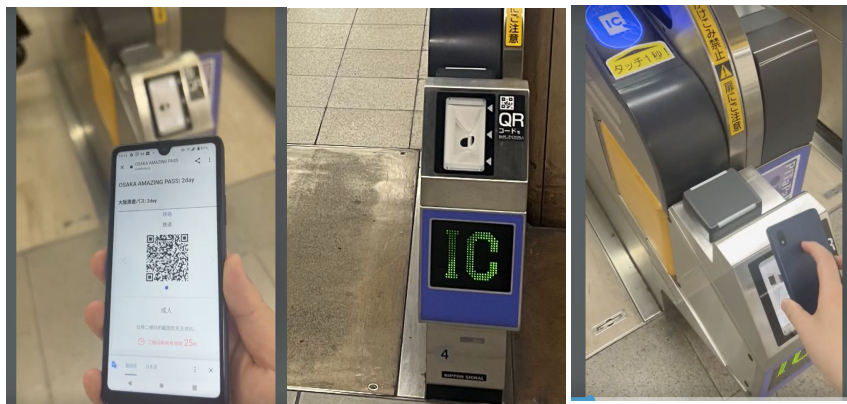

철도 승차

이용 가능한 철도 노선:

사용 방법 :

①철도 승차를 클릭

②이용 개시 클릭

③확인을 클릭

TOP으
로 가기

철도 승차

1개의 예약에 1개의 티켓이 있는 경우

鉄道

大人

スクリーンショットでのご利用は不可です。

🕒 QRコード有効期限残り 45秒

사용할 QR코드 열어
개찰구에서 스캔하여
주시기 바랍니다.
*QR코드는 1분마다
변경됩니다.

티켓 게이트를
통과하세요.

철도 승차

1회 예약으로 여러 장의 승차권을 이용하는 경우

화살표를 클릭하면 QR코드를 밀어서 볼 수 있습니다.

사용할 QR코드 열어 개찰구에서 스캔하여 주시기 바랍니다.
*QR코드는 1분마다 변경됩니다.

일행을 먼저 입장하도록 하십시오.

단말기 소유자가 마지막에 입장합니다.

버스 승차

이용 가능한 버스 :

1. 이마자토 라이너(今里Liner)
2. 오사카 시티 버스(大阪 City Bus)

여러 장의 승차권은 나눠서 사용이 불가하며, 동시에 사용 시작이 됩니다. 모든 일행이 같이 이동하여 주십시오.

사용 방법 :

① 버스 승차를 클릭

② 카메라 권한을 허가

③ 이용 개시 클릭

④ 확인 클릭

버스 승차

⑤ 승차 후, 차내에 있는 QR코드를 스캔해주세요