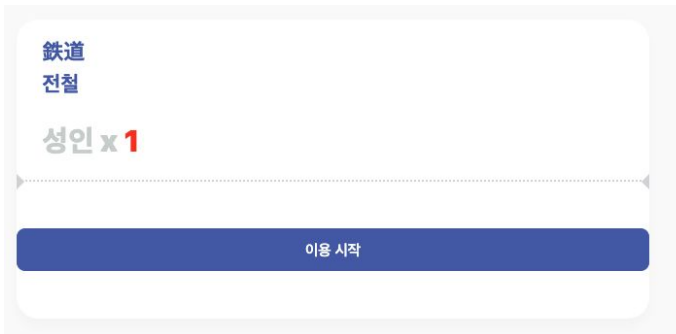

철도 승차

이용 가능한 철도 노선:

사용 방법 :

①철도 승차를 클릭

②이용 개시 클릭

③확인을 클릭

TOP으
로 가기

철도 승차

1개의 예약에 1개의 티켓이 있는 경우

鉄道

大人

スクリーンショットでのご利用は不可です。

🕒 QRコード有効期限残り 45秒

사용할 QR코드 열어
개찰구에서 스캔하여
주시기 바랍니다.
*QR코드는 1분마다
변경됩니다.

티켓 게이트를
통과하세요.

철도 승차