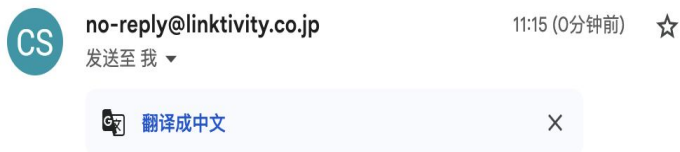

버스 승차 QR 코드를 스캔해주세요

유효 기간 | 2026-05-31 23:59

QR 코드 읽기

이용 전

철도 승차 QR 코드를 스캔해주세요

유효 기간 | 2026-05-31 23:59

QR 코드 읽기

이용 전

발행권번호 확인

유효 기간 | 2026-05-31 23:59

바코드 표시

직원에게 귀하의 e티켓 이미지 (Coupon 로고 포함)를 보여주세요.

다임 패스워드 (OTP)에 대해서

이용 사이트와 관계없는 다른 사람의 접근을 방지하기 위한 목적으로 사용하며, 처음 이용 사이트에 접속한 환경과 다른 환경에서 접속한 경우 OTP 가 요구됩니다.

예① : PC에서 표시 확인 후 실제 사용 시 모바일 단말기로 표시한 경우

예②: 이용 사이트를 열었던 모바일 단말기를 변경한 경우

①이용 가능한 이메일 주소를 입력하여 주십시오.

②OTP를 확인.

수신된 메일을 확인해 주세요. 만약 발견되지 않는 경우, 스팸메일 폴더에 분류되어 있을 수 있습니다. 스팸메일에도 없다면 이메일 주소가 잘못되었을 가능성이 있습니다. 이용 사이트에서 이메일 주소 입력을 처음부터 다시 시도해 주십시오.

③OTP를 입력.