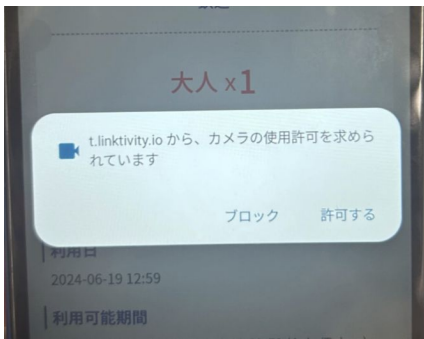

1개의 예약에 1개의 티켓이 있는 경우

鉄道

大人

スクリーンショットでのご利用は不可です。

🕒 QRコード有効期限残り 45秒

사용할 QR코드 열어
개찰구에서 스캔하여
주시기 바랍니다.
*QR코드는 1분마다
변경됩니다.

티켓 게이트를
통과하세요.

철도 승차

1회 예약으로 여러 장의 승차권을 이용하는 경우

화살표를 클릭하면 QR코드를 밀어서 볼 수 있습니다.

사용할 QR코드 열어 개찰구에서 스캔하여 주시기 바랍니다.
*QR코드는 1분마다 변경됩니다.

일행을 먼저 입장하도록 하십시오.

단말기 소유자가 마지막에 입장합니다.

버스 승차

이용 가능한 버스 :

1. 이마자토 라이너(今里Liner)
2. 오사카 시티 버스(大阪 City Bus)

여러 장의 승차권은 나눠서 사용이 불가하며, 동시에 사용 시작이 됩니다. 모든 일행이 같이 이동하여 주십시오.

사용 방법 :

① 버스 승차를 클릭

② 카메라 권한을 허가

③ 이용 개시 클릭

④ 확인 클릭

버스 승차

⑤ 승차 후, 차내에 있는 QR코드를 스캔해주세요

⑥ 이용 개시 확인

⑦ 스캔 후 3~10초간 그대로 기다려 주시기 바랍니다

⑧ 인증 화면이 표시됩니다. 화면 유효 기간(15분)이 만료되면, 다시 카메라를 켜서 스캔하여 주시기 바랍니다

⑨ 승차 후, 이 화면을 버스 드라이버에게 보여주시기 바랍니다

TOP으
로 가기

철도 승차

이용 가능한 시설

https://subway.osakametro.co.jp/guide/page/waribiki_ichiran.php