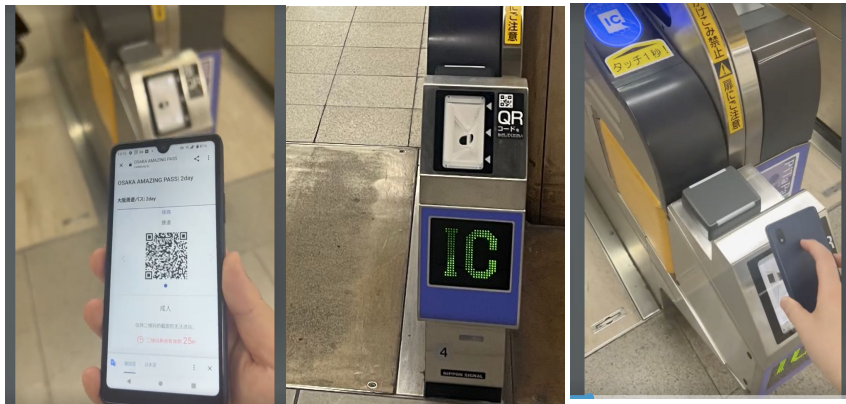

철도 승차

이용 가능한 철도 노선:

사용 방법 :

①철도 승차를 클릭

②이용 개시 클릭

③확인을 클릭

TOP으
로 가기

철도 승차

1개의 예약에 1개의 티켓이 있는 경우

鉄道

大人

スクリーンショットでのご利用は不可です。

🕒 QRコード有効期限残り 45秒

사용할 QR코드 열어
개찰구에서 스캔하여
주시기 바랍니다.
*QR코드는 1분마다
변경됩니다.

티켓 게이트를
통과하세요.

철도 승차

1회 예약으로 여러 장의 승차권을 이용하는 경우

화살표를 클릭하면 QR코드를 밀어서 볼 수 있습니다.

사용할 QR코드 열어 개찰구에서 스캔하여 주시기 바랍니다.
*QR코드는 1분마다 변경됩니다.

일행을 먼저 입장하도록 하십시오.

단말기 소유자가 마지막에 입장합니다.

버스 승차

이용 가능한 버스 :

1. 이마자토 라이너(今里Liner)
2. 오사카 시티 버스(大阪 City Bus)

여러 장의 승차권은 나눠서 사용이 불가하며, 동시에 사용 시작이 됩니다. 모든 일행이 같이 이동하여 주십시오.

사용 방법 :

① 버스 승차를 클릭

② 카메라 권한을 허가

③ 이용 개시 클릭

④ 확인 클릭

버스 승차

⑤ 승차 후, 차내에 있는 QR코드를 스캔해주세요