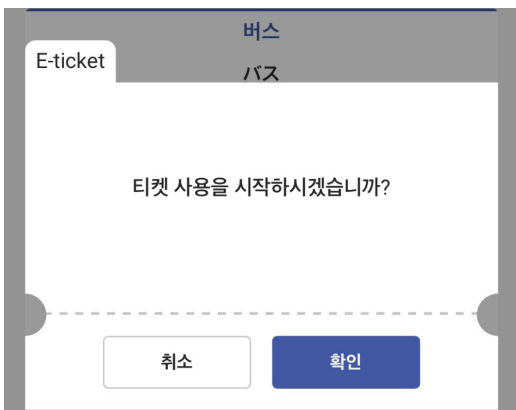

1개의 예약에 1개의 티켓이 있는 경우

鉄道

大人

スクリーンショットでのご利用は不可です。

🕒 QRコード有効期限残り 45秒

사용할 QR코드 열어
개찰구에서 스캔하여
주시기 바랍니다.
*QR코드는 1분마다
변경됩니다.

티켓 게이트를
통과하세요.

철도 승차

1회 예약으로 여러 장의 승차권을 이용하는 경우

화살표를 클릭하면 QR코드를 밀어서 볼 수 있습니다.

사용할 QR코드 열어 개찰구에서 스캔하여 주시기 바랍니다.
*QR코드는 1분마다 변경됩니다.

일행을 먼저 입장하도록 하십시오.

단말기 소유자가 마지막에 입장합니다.

버스 승차

이용 가능한 버스 :

1. 이마자토 라이너(今里Liner)
2. 오사카 시티 버스(大阪 City Bus)

여러 장의 승차권은 나눠서 사용이 불가하며, 동시에 사용 시작이 됩니다. 모든 일행이 같이 이동하여 주십시오.

사용 방법 :

① 버스 승차를 클릭

② 카메라 권한을 허가

③ 이용 개시 클릭

④ 확인 클릭

버스 승차

⑤ 승차 후, 차내에 있는 QR코드를 스캔해주세요

⑥ 이용 개시 확인

⑦ 스캔 후 3~10초간 그대로 기다려 주시기 바랍니다

⑧ 인증 화면이 표시됩니다. 화면 유효 기간(15분)이 만료되면, 다시 카메라를 켜서 스캔하여 주시기 바랍니다

⑨ 승차 후, 이 화면을 버스 드라이버에게 보여주시기 바랍니다

TOP으
로 가기

철도 승차

이용 가능한 시설

https://subway.osakametro.co.jp/guide/page/waribiki_ichiran.php