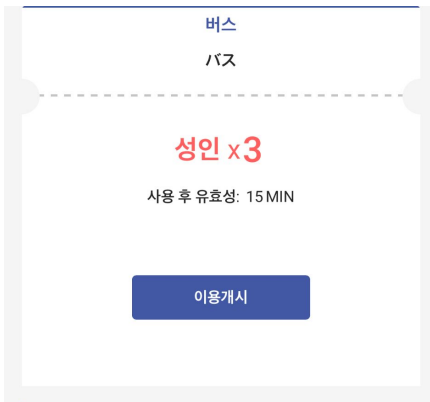

1회 예약으로 여러 장의 승차권을 이용하는 경우

화살표를 클릭하면 QR코드를 밀어서 볼 수 있습니다.

사용할 QR코드 열어 개찰구에서 스캔하여 주시기 바랍니다.
*QR코드는 1분마다 변경됩니다.

일행을 먼저 입장하도록 하십시오.

단말기 소유자가 마지막에 입장합니다.

버스 승차

이용 가능한 버스 :

1. 이마자토 라이너(今里Liner)
2. 오사카 시티 버스(大阪 City Bus)

여러 장의 승차권은 나눠서 사용이 불가하며, 동시에 사용 시작이 됩니다. 모든 일행이 같이 이동하여 주십시오.

사용 방법 :

① 버스 승차를 클릭

② 카메라 권한을 허가

③ 이용 개시 클릭

④ 확인 클릭

버스 승차

⑤ 승차 후, 차내에 있는 QR코드를 스캔해주세요

⑥ 이용 개시 확인

⑦ 스캔 후 3~10초간 그대로 기다려 주시기 바랍니다

⑧ 인증 화면이 표시됩니다. 화면 유효 기간(15분)이 만료되면, 다시 카메라를 켜서 스캔하여 주시기 바랍니다

⑨ 승차 후, 이 화면을 버스 드라이버에게 보여주시기 바랍니다

TOP으
로 가기

철도 승차

이용 가능한 시설

https://subway.osakametro.co.jp/guide/page/waribiki_ichiran.php