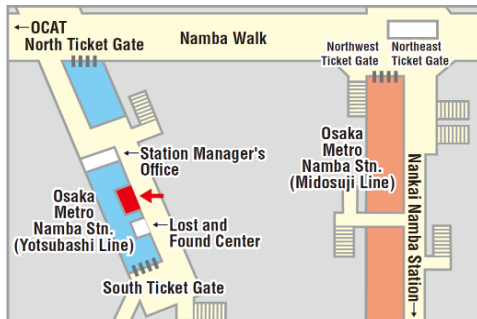

EDION 난바 본점 8F

운영 시간 :
10:00 ~ 21:00

- Osaka Metro 난바역 1번 출구에서 도보 약 2분
- 난카이 난바역 중앙 개찰구에서 도보 약 4분

교환장소 5

Osaka JOINER Guide & Tour Base
(Namba Walk Zone3)

운영 시간 :
10:00 ~ 20:50

휴일:

2024년 7월 17일, 9월 18일, 11월 20일,
2025년 1월 1일, 1월 15일, 3월 12일

교환장소 6

스기 약국(スギ薬局) 신사이바시점 3층

운영 시간 :
09:00 ~ 23:00

교환장소 7

스기 약국(スギ薬局) 링크스우메다점 지하 1층

운영 시간 :
9:30 ~ 22:00

교환장소 8

스기 약국(スギ薬局) KITTE 오사카 지하 1층

운영 시간 :
9:00~23:00(평일),
10:00~23:00(토&일&공휴일)

Osaka Metro
안내 카운터(신오사카)

운영 시간 :
9:00 ~ 16:30

Osaka Metro
텐노지 정기권 발매소(天王寺定期券発売所)

운영 시간 :
9:00 - 20:00 (월~토)
9:00 - 18:00 (일, 공휴일)
Closed: 1월 1일

Osaka Metro
난바 정기권 발매소(なんば定期券発売所)