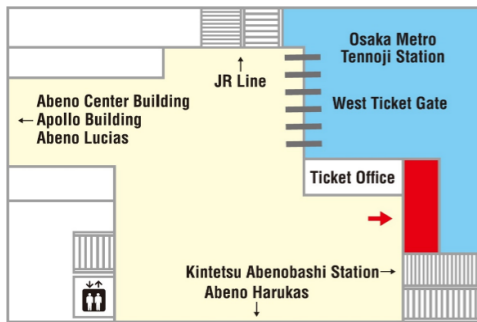

Osaka Metro
텐노지 정기권 발매소(天王寺定期券発売所)

운영 시간 :
9:00 - 20:00 (월~토)
9:00 - 18:00 (일, 공휴일)
Closed: 1월 1일