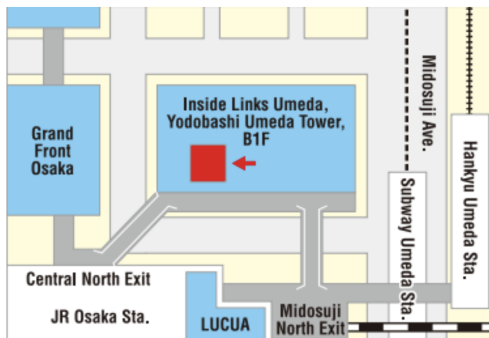

교환장소 7

스기 약국(スギ薬局) 링크스우메다점 지하 1층

운영 시간 :
9:30 ~ 22:00