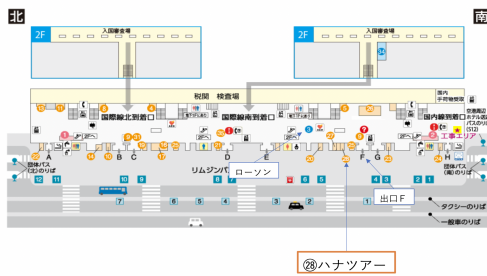

OSAKA 1day pass / OSAKA 2day pass 티켓 발행(교환)장소 & 운영 시간

교환장소 1

간사이 국제 공항 "간사이 관광 정보 센터"

(간사이 국제공항 제1터미널 1층)

운영 시간 :
9:00 ~ 19:00

교환장소 2

Hana Tour 간사이 공항 카운터

(간사이 국제공항 제1터미널 1층)

(간사이 공항 1터미널 1층 출구F 부근. 근처에 로손 편의점이 있습니다.)

운영 시간 :
9:00 ~ 18:00

※2024/12/22(최종 영업일)까지

교환장소 3

Osaka Metro 미도스지선 난바역
다언어 대응 안내소

Osaka Metro 미도스 지선 난바 역 동북 개찰구 밖

운영 시간 :
9:00 ~ 20:00

교환장소 4

EDION 난바 본점 8F

운영 시간 :
10:00 ~ 21:00

- Osaka Metro 난바역 1번 출구에서 도보 약 2분
- 난카이 난바역 중앙 개찰구에서 도보 약 4분

교환장소 5

Osaka JOINER Guide & Tour Base
(Namba Walk Zone3)

운영 시간 :
10:00 ~ 20:50

휴일:

2024년 7월 17일, 9월 18일, 11월 20일,
2025년 1월 1일, 1월 15일, 3월 12일