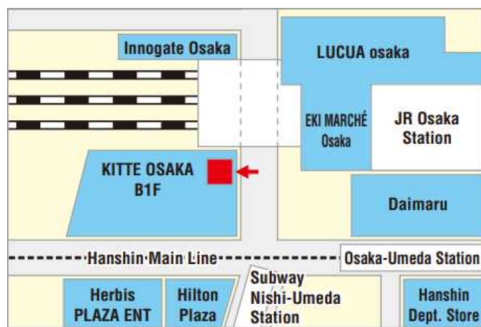

(간사이 공항 1터미널 1층 출구F 부근. 근처에 로손 편의점이 있습니다.)

운영 시간 :
9:00 ~ 18:00

※2024/12/22(최종 영업일)까지

교환장소 3

Osaka Metro 미도스지선 난바역
다언어 대응 안내소

Osaka Metro 미도스 지선 난바 역 동북 개찰구 밖

운영 시간 :
9:00 ~ 20:00

교환장소 4

EDION 난바 본점 8F

운영 시간 :
10:00 ~ 21:00

- Osaka Metro 난바역 1번 출구에서 도보 약 2분
- 난카이 난바역 중앙 개찰구에서 도보 약 4분

교환장소 5

Osaka JOINER Guide & Tour Base
(Namba Walk Zone3)

운영 시간 :
10:00 ~ 20:50

휴일:

2024년 7월 17일, 9월 18일, 11월 20일,
2025년 1월 1일, 1월 15일, 3월 12일

교환장소 6

스기 약국(スギ薬局) 신사이바시점 3층

운영 시간 :
09:00 ~ 23:00

교환장소 7

스기 약국(スギ薬局) 링크스우메다점 지하 1층

운영 시간 :
9:30 ~ 22:00

교환장소 8

스기 약국(スギ薬局) KITTE 오사카 지하 1층