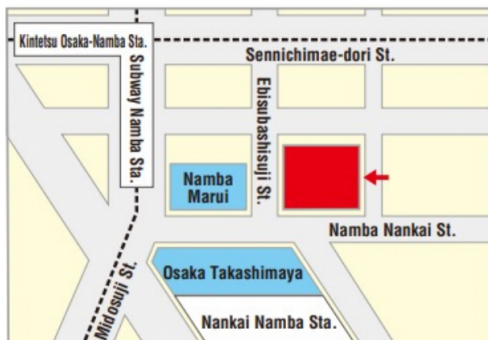

OSAKA 1day pass / OSAKA 2day pass 티켓 발행(교환)장소 & 운영 시간

교환장소 1

간사이 국제 공항 "간사이 관광 정보 센터"

(간사이 국제공항 제1터미널 1층)

운영 시간 :
9:00 ~ 19:00

교환장소 2

Hana Tour 간사이 공항 카운터

(간사이 국제공항 제1터미널 1층)

(간사이 공항 1터미널 1층 출구F 부근. 근처에 로손 편의점이 있습니다.)

운영 시간 :
9:00 ~ 18:00

※2024/12/22(최종 영업일)까지

교환장소 3

Osaka Metro 미도스지선 난바역
다언어 대응 안내소

Osaka Metro 미도스 지선 난바 역 동북 개찰구 밖

운영 시간 :
9:00 ~ 20:00

교환장소 4

EDION 난바 본점 8F

운영 시간 :
10:00 ~ 21:00

- Osaka Metro 난바역 1번 출구에서 도보 약 2분
- 난카이 난바역 중앙 개찰구에서 도보 약 4분

교환장소 5

Osaka JOINER Guide & Tour Base
(Namba Walk Zone3)

운영 시간 :
10:00 ~ 20:50

휴일:

2024년 7월 17일, 9월 18일, 11월 20일,
2025년 1월 1일, 1월 15일, 3월 12일

교환장소 6

스기 약국(スギ薬局) 신사이바시점 3층

운영 시간 :
09:00 ~ 23:00

교환장소 7

스기 약국(スギ薬局) 링크스우메다점 지하 1층

운영 시간 :
9:30 ~ 22:00

교환장소 8

스기 약국(スギ薬局) KITTE 오사카 지하 1층