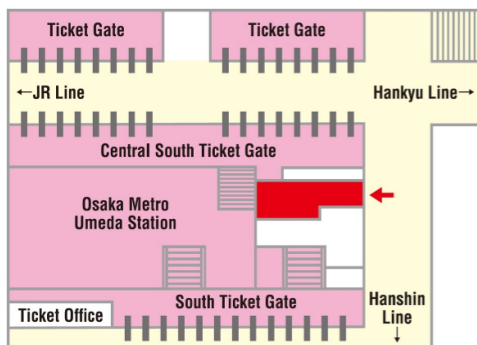

Osaka Metro
우메다 정기권 발매소(梅田定期券発売所)

운영 시간 :
7:00 - 20:00 (월~금)
9:00 - 20:00 (토)
9:00 - 18:00 (일, 공휴일)