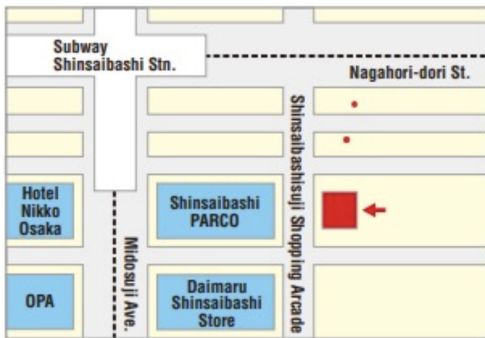

OSAKA 1day pass / OSAKA 2day pass 티켓 발행(교환)장소 & 운영 시간

교환장소 1

간사이 국제 공항 "간사이 관광 정보 센터"

(간사이 국제공항 제1터미널 1층)

운영 시간 :
9:00 ~ 19:00

교환장소 2

Hana Tour 간사이 공항 카운터

(간사이 국제공항 제1터미널 1층)

(간사이 공항 1터미널 1층 출구F 부근. 근처에 로손 편의점이 있습니다.)

운영 시간 :
9:00 ~ 18:00

※2024/12/22(최종 영업일)까지

교환장소 3

Osaka Metro 미도스지선 난바역
다언어 대응 안내소

Osaka Metro 미도스 지선 난바 역 동북 개찰구 밖

운영 시간 :
9:00 ~ 20:00

교환장소 4

EDION 난바 본점 8F

운영 시간 :
10:00 ~ 21:00

- Osaka Metro 난바역 1번 출구에서 도보 약 2분
- 난카이 난바역 중앙 개찰구에서 도보 약 4분

교환장소 5

Osaka JOINER Guide & Tour Base
(Namba Walk Zone3)

운영 시간 :
10:00 ~ 20:50

휴일:

2024년 7월 17일, 9월 18일, 11월 20일,
2025년 1월 1일, 1월 15일, 3월 12일

교환장소 6

스기 약국(スギ薬局) 신사이바시점 3층

운영 시간 :
09:00 ~ 23:00

교환장소 7

스기 약국(スギ薬局) 링크스우메다점 지하 1층

운영 시간 :
9:30 ~ 22:00

교환장소 8

스기 약국(スギ薬局) KITTE 오사카 지하 1층