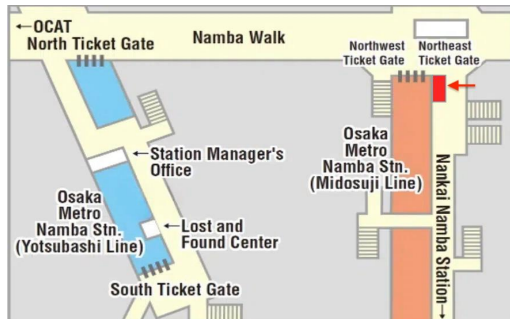

OSAKA 1day pass / OSAKA 2day pass 티켓 발행(교환)장소 & 운영 시간

교환장소 1

간사이 국제 공항 "간사이 관광 정보 센터"

(간사이 국제공항 제1터미널 1층)

운영 시간 :
9:00 ~ 19:00

교환장소 2

Hana Tour 간사이 공항 카운터

(간사이 국제공항 제1터미널 1층)

(간사이 공항 1터미널 1층 출구F 부근. 근처에 로손 편의점이 있습니다.)

운영 시간 :
9:00 ~ 18:00

※2024/12/22(최종 영업일)까지

교환장소 3

Osaka Metro 미도스지선 난바역
다언어 대응 안내소

Osaka Metro 미도스 지선 난바 역 동북 개찰구 밖

운영 시간 :
9:00 ~ 20:00

교환장소 4

EDION 난바 본점 8F

운영 시간 :
10:00 ~ 21:00

- Osaka Metro 난바역 1번 출구에서 도보 약 2분
- 난카이 난바역 중앙 개찰구에서 도보 약 4분

교환장소 5

Osaka JOINER Guide & Tour Base
(Namba Walk Zone3)

운영 시간 :
10:00 ~ 20:50

휴일:

2024년 7월 17일, 9월 18일, 11월 20일,
2025년 1월 1일, 1월 15일, 3월 12일