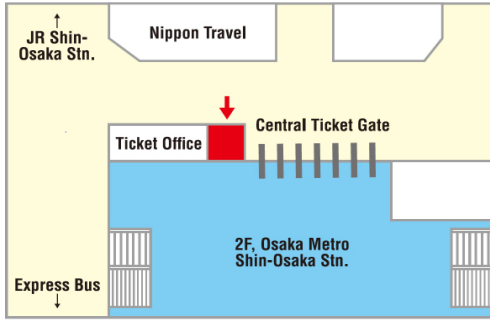

Osaka Metro
안내 카운터(신오사카)

운영 시간 :
9:00 ~ 16:30