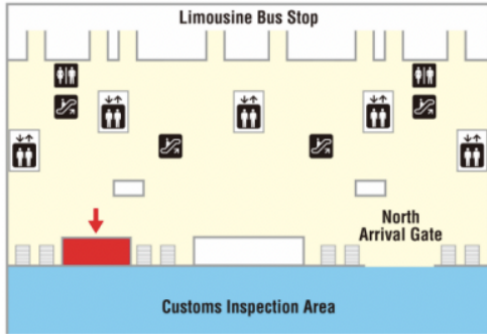

OSAKA 1day pass / OSAKA 2day pass 티켓 발행(교환)장소 & 운영 시간

교환장소 1

간사이 국제 공항 "간사이 관광 정보 센터"

(간사이 국제공항 제1터미널 1층)

운영 시간 :
9:00 ~ 19:00

교환장소 2

Hana Tour 간사이 공항 카운터

(간사이 국제공항 제1터미널 1층)

(간사이 공항 1터미널 1층 출구F 부근. 근처에 로손 편의점이 있습니다.)

운영 시간 :
9:00 ~ 18:00

※2024/12/22(최종 영업일)까지

교환장소 3

Osaka Metro 미도스지선 난바역
다언어 대응 안내소

Osaka Metro 미도스 지선 난바 역 동북 개찰구 밖

운영 시간 :
9:00 ~ 20:00

교환장소 4

EDION 난바 본점 8F

운영 시간 :
10:00 ~ 21:00

- Osaka Metro 난바역 1번 출구에서 도보 약 2분
- 난카이 난바역 중앙 개찰구에서 도보 약 4분

교환장소 5

Osaka JOINER Guide & Tour Base
(Namba Walk Zone3)

운영 시간 :
10:00 ~ 20:50

휴일:

2024년 7월 17일, 9월 18일, 11월 20일,
2025년 1월 1일, 1월 15일, 3월 12일