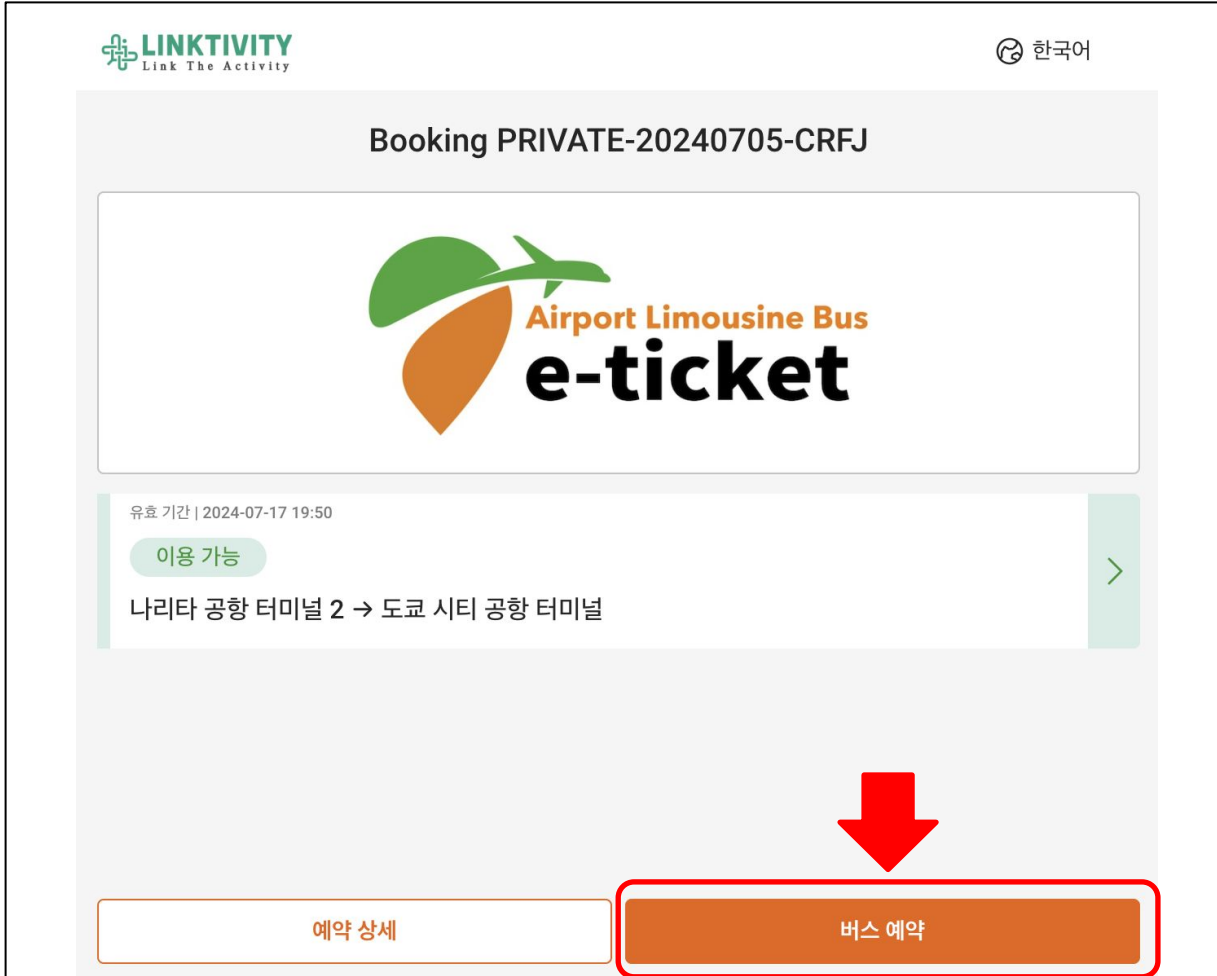

大人 (12歳以上) x1  
성인 (만12세 이상)

**현재 시간**  
2024-07-05 09:27:25 (Asia/Tokyo)

**시작 시간**  
18:55

**이용 가능 기간**  
2024-07-16 17:35 - 2024-07-16 18:55 (Asia/Tokyo)

**이용 설명**  
승차일: 2024-07-16  
좌석: 2A  
출발: 나라타 공항 터미널 2 (17:35)  
도착: 도쿄 시티 공항 터미널 (18:55)  
승차구: 17

# 이용전 예약을 취소하고 싶은 경우 (버스 출발 5분전까지)

Step1: E-ticket의 처음 화면으로 돌아가, '버스 예약'을 클릭

Step2: '예약 취소'를 클릭