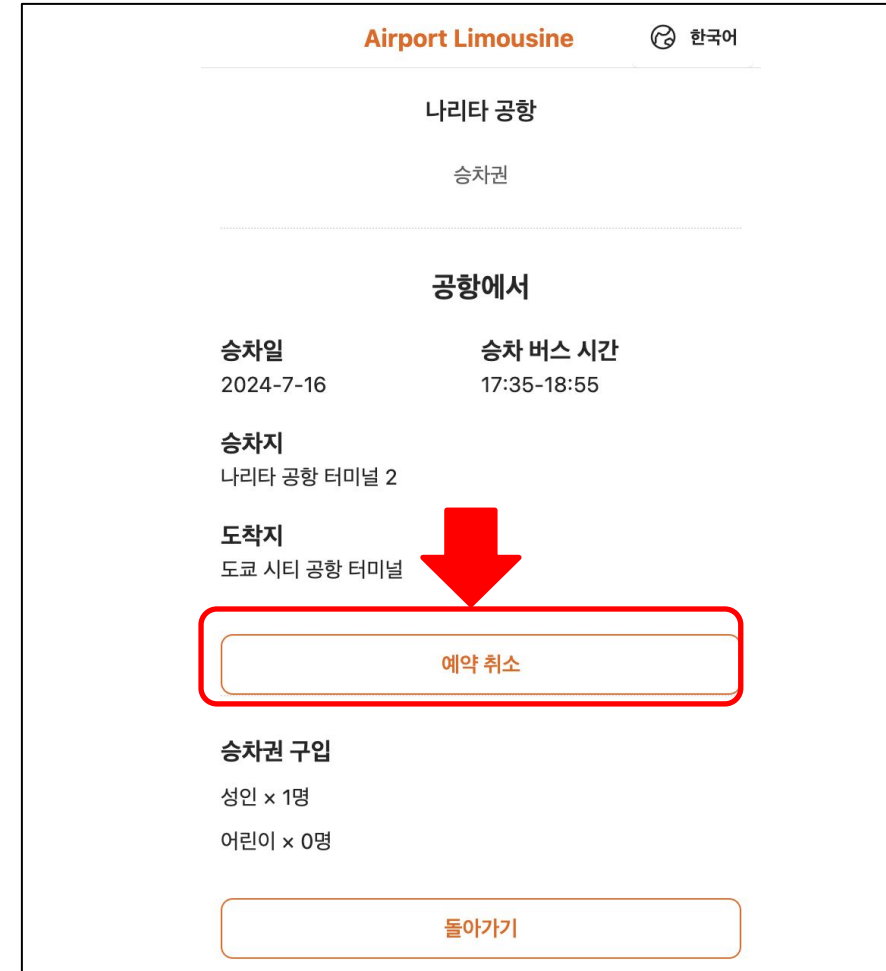

大人 (12歳以上) x1  
성인 (만12세 이상)

**현재 시간**  
2024-07-05 09:27:25 (Asia/Tokyo)

**시작 시간**  
18:55

**이용 가능 기간**  
2024-07-16 17:35 - 2024-07-16 18:55 (Asia/Tokyo)

**이용 설명**  
승차일: 2024-07-16  
좌석: 2A  
출발: 나라타 공항 터미널 2 (17:35)  
도착: 도쿄 시티 공항 터미널 (18:55)  
승차구: 17

# 이용전 예약을 취소하고 싶은 경우 (버스 출발 5분전까지)

Step1: E-ticket의 처음 화면으로 돌아가, '버스 예약'을 클릭

Step2: '예약 취소'를 클릭