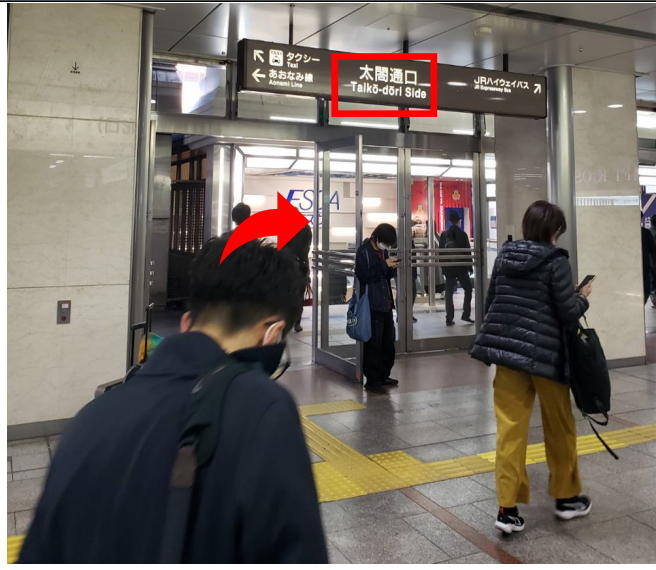

JR 나고야역 다이코도오리 출구를 나와 우회전

지하상가 입구 안쪽에서 좌회전

직진하면 집합 장소가 있습니다

집합장소 지도

<https://maps.app.goo.gl/zrSFZFxYCxrdFgK27>

★ 집합장소

집합 장소는 후쿠이 이즈미 스키장 간판과 파란색 옷을 입은 직원이 표지판입니다.

福井和泉スキー場
FUKUI IZUMI
SKI RESORT