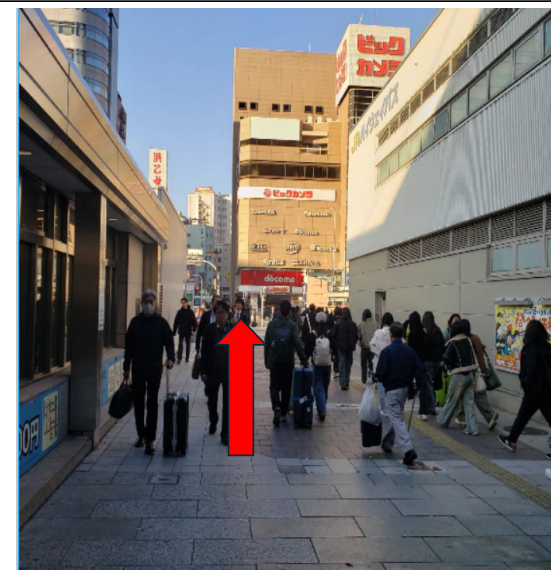

JR 나고야역 다이코도오리 출구를 나와 우회전

지하상가 입구 안쪽에서 좌회전

직진하면 집합 장소가 있습니다

집합장소 지도

<https://maps.app.goo.gl/zrSFZFxYCxrdFgK27>

★ 집합장소

집합 장소는 후쿠이 이즈미 스키장 간판과 파란색 옷을 입은 직원이 표지판입니다.

福井和泉スキー場
FUKUI IZUMI
SKI RESORT