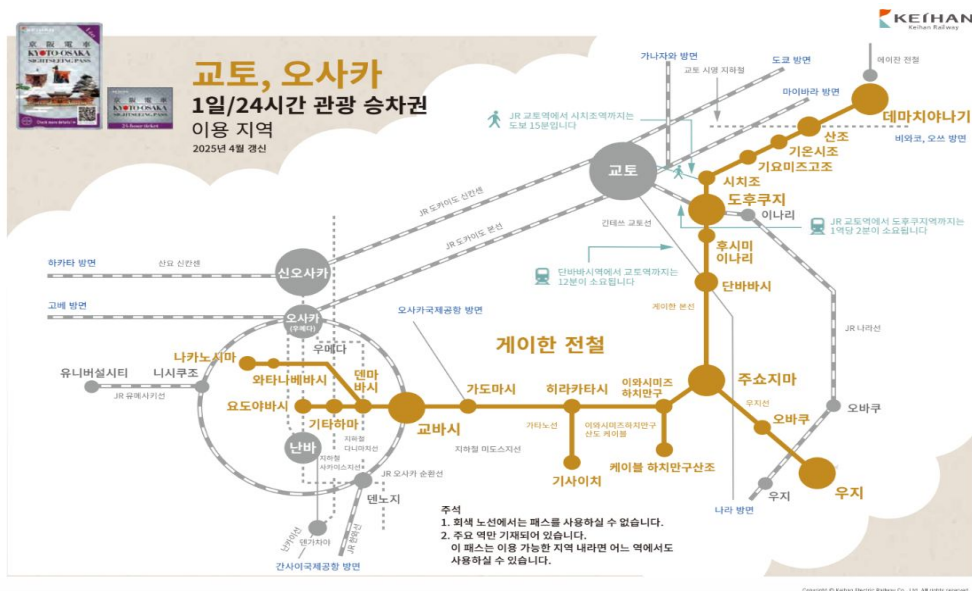

철도 승차 QR 코드를 보여주세요

유효 기간 | 2025-12-22 02:59

QR코드 스캔하기

이용 전

철도 승차 QR 코드를 스캔해주세요

유효 기간 | 2025-12-22 02:59

QR 코드 읽기

이용 전

발행권번호 확인

유효 기간 | 2025-12-22 02:59

바코드 표시

이용 방법

이용 방법

철도 승차

이용 가능한 철도 노선:

사용 방법 :

이용 전

철도 승차 QR 코드를 보여주세요

유효 기간 | 2025-12-22 02:59

QR코드 스캔하기

①「QR코드 스캔하기」를 탭하세요.

鉄道
전철

성인 x 1

이용 시작

②「이용 시작」를 탭하세요.

[확인]은 사용 직전에 눌러주세요.
[확인]을 누르면 티켓의 유효 시간이 시작됩니다.

확인

③「확인」를 탭하세요.

TOP으로 가기

철도 승차

1개의 예약에 1개의 티켓이 있는 경우

사용할 QR코드 열어
개찰구에서 스캔하여
주시기 바랍니다.
*QR코드는 1분마다
변경됩니다.