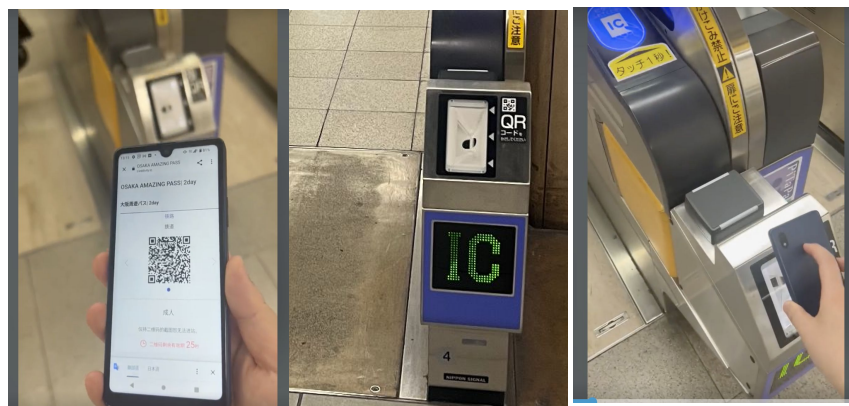

点击箭头可依序显示
二维码。

请将二维码放在指定
检票口上方
※二维码每分钟自动
更新一次。