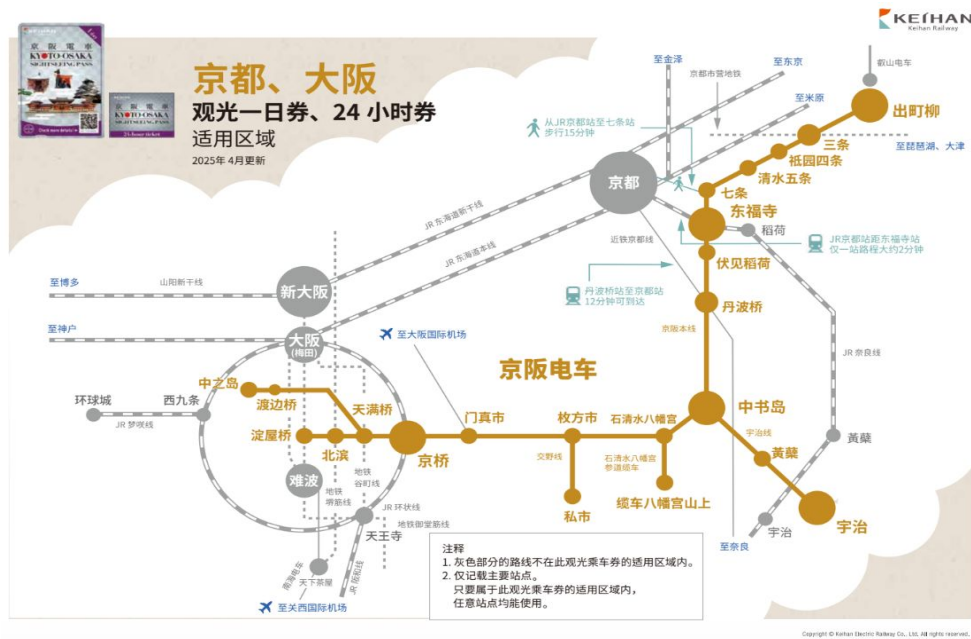

使用前

扫描铁路二维码

有効期限 | 2025-12-22 02:59

 扫描二维码

使用方法

使用前

查看发行券号

有効期限 | 2025-12-22 02:59

## 可搭乘路线图：