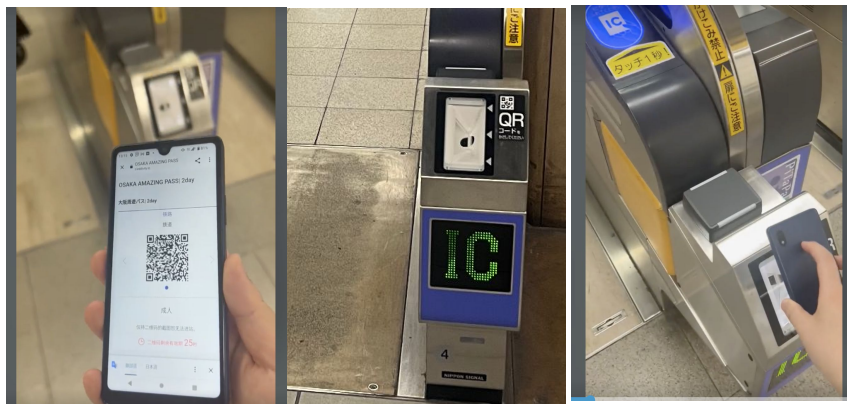

請在使用前按【確認】。
按下【確認】後，票券的有效時間將開始。

③ 點擊確認

確認

返回
首頁

搭乘鐵路

一次訂購一張票券

將二維碼輕觸指定檢票口上的驗票機。
※二維碼每分鐘自動更新一次。

掃碼後通過檢票口

[返回
首頁](#)

搭乘鐵路

一次訂購複數票券時，請使用同一台裝置，滑動電子票畫面，依序出示所有QR Code二維碼並進站乘車。

點擊方向鍵可依序顯示QR Code二維碼。

將二維碼輕觸指定檢票口上的驗票機。
※二維碼每分鐘自動更新一次。

請讓同伴依序先行通過檢票口。

持有裝置的遊客煩請最後入場。

如有特殊情況，請點“查看發行券號”，
向車站工作人員出示條碼。