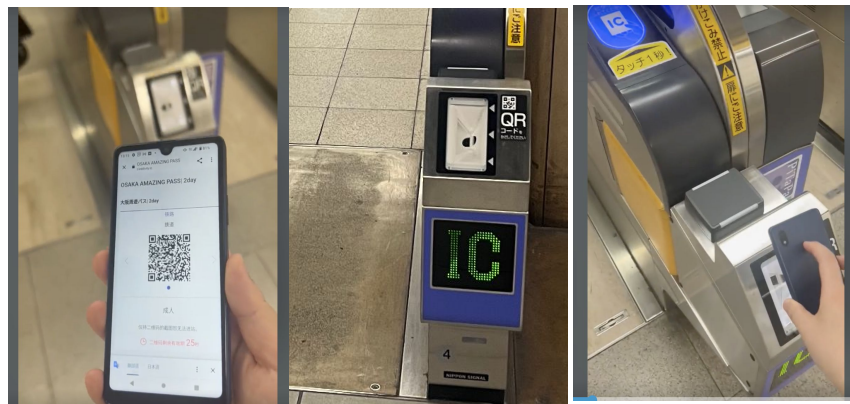

請在使用前按【確認】。
按下【確認】後，票券的有效時間將開始。

③ 點擊確認

確認

返回
首頁

搭乘鐵路

一次訂購一張票券

將二維碼輕觸指定檢票口上的驗票機。
※二維碼每分鐘自動更新一次。

掃碼後通過檢票口

[返回
首頁](#)

搭乘鐵路

一次訂購複數票券時，請使用同一台裝置，滑動電子票畫面，依序出示所有QR Code二維碼並進站乘車。

點擊方向鍵可依序顯示QR Code二維碼。

將二維碼輕觸指定檢票口上的驗票機。
※二維碼每分鐘自動更新一次。

請讓同伴依序先行通過檢票口。

持有裝置的遊客煩請最後入場。

如有特殊情況，請點“查看發行券號”，
向車站工作人員出示條碼。