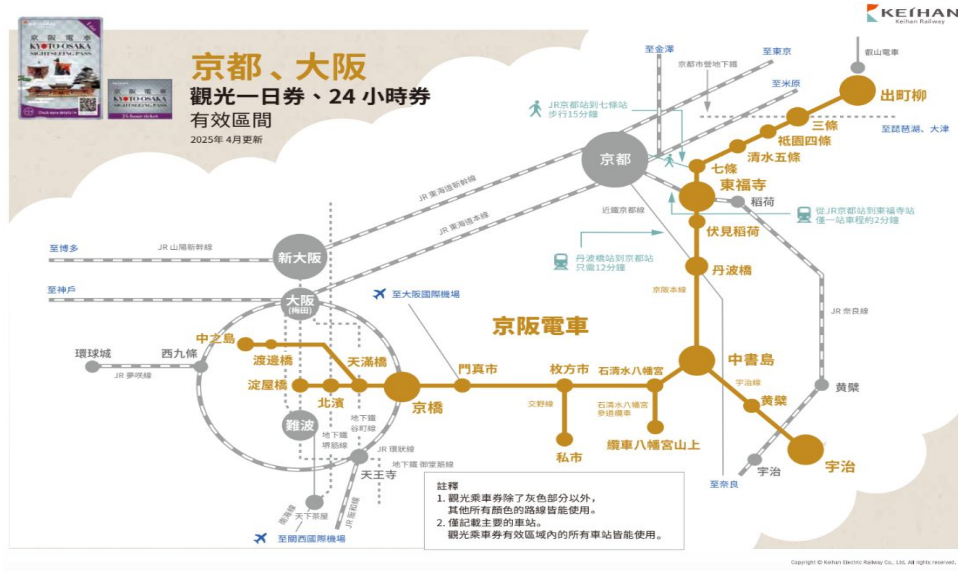

有効期限 | 2025-12-22 02:59

展示條形碼

使用方法

使用方法

搭乘鐵路

可搭乘路線圖：

使用流程：

使用前