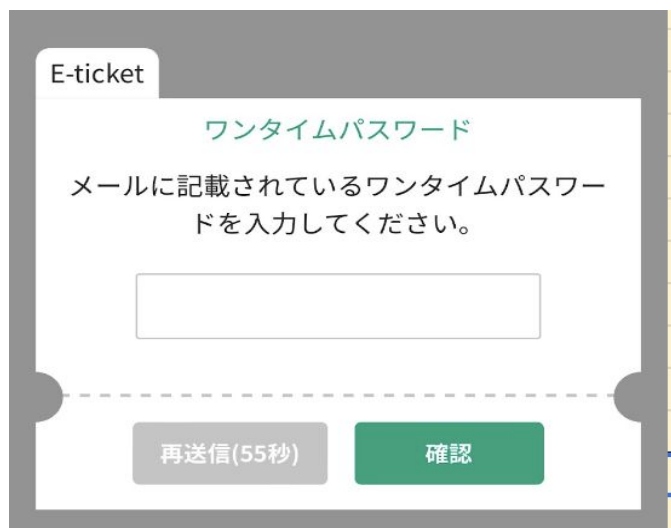

①受信可能なメールアドレスを入力し送信してください。

②OTPを確認する。受信メールを確認してください。もし見当たらない場合は、迷惑メールフォルダに分類されている場合があります。迷惑メールにも見当たらない場合は、メールアドレスが誤っている可能性があります。再度利用サイトを開き直してメールアドレス入力からやり直してください。

ワンタイムパスワード発行 powered by LINKTIVITY

◆ 总结此邮件

no-reply@linktivity.co.jp

发送至 我 ▾

🗨 翻译成中文

×

10:24 (0分)

ワンタイムパスワードを発行しました。