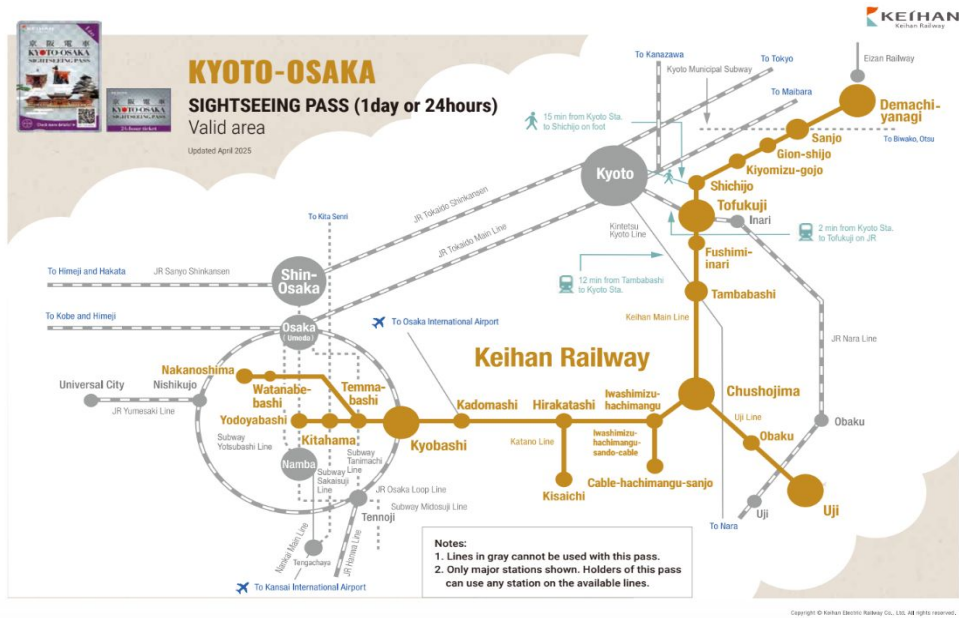

## ・利用開始後のチケット一覧画面

いずれかのチケットを利用開始すると **すべてのチケットが利用開始状態になり、利用日を分けることはできません。** チケット一覧は緑色に変化します。

<p><b>利用可能</b></p> <p>鉄道乗車 QRコードをかざす</p> <p>有効期限   2025-09-23 02:59</p> <p> QRコードをかざす</p>	<p>利用方法</p>
<p><b>利用可能</b></p> <p>鉄道乗車 QRコードを読み取る</p> <p>有効期限   2025-09-23 02:59</p> <p> QRコードを読み取る</p>	
<p><b>利用可能</b></p> <p>発行券No.を確認</p> <p>有効期限   2025-09-23 02:59</p> <p> バーコードを表示</p>	<p>利用方法</p>

# 鉄道乗車

## 利用可能な路線図：