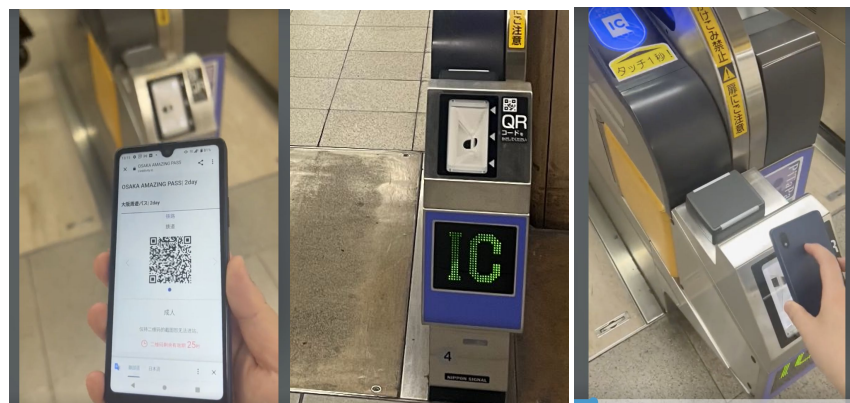

### 1回の予約で1枚の乗車券を利用する場合

QRコードをQRコード対応の自動改札機にかざしてください。  
※QRコードは1分間ごとに更新されます。

そのまま入場します。

## 1回の予約で複数枚の乗車券を利用する場合

矢印をタップするとQRコードをスワイプできます。

QRコードをQRコード対応の自動改札機にかざしてください。  
※QRコードは1分間ごとに更新されます。

同行者を先に入場させます。

最後に端末の所有者が入場します。

TOPに戻る