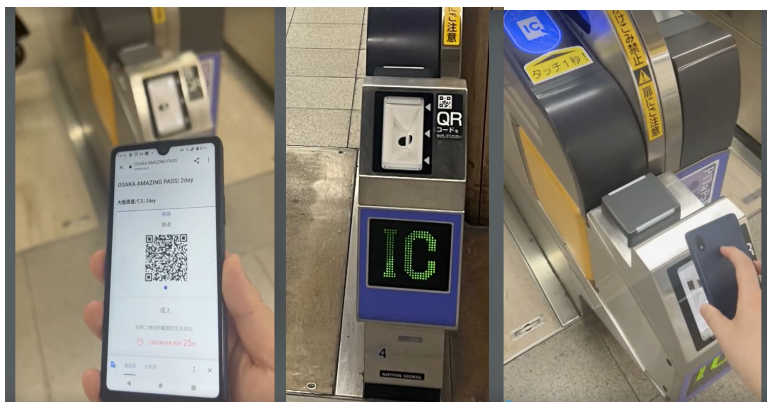

## 利用の流れ：

**利用可能**  
 鉄道乗車 QRコードをかざす  
 有効期限 | 2025-09-23 02:59

QRコードをかざす

**①「QRコードをかざす」をタップ**

**大人 x3**  
 利用後有効期間：5分

利用開始

**②利用開始をタップ**

【確認】は、ご利用の直前に押してください。  
 【確認】を押すとチケットの有効時間が開始されます。

確認

**③確認をタップ**

TOPに戻る

### 1回の予約で1枚の乗車券を利用する場合

QRコードをQRコード対応の自動改札機にかざしてください。  
※QRコードは1分間ごとに更新されます。

そのまま入場します。