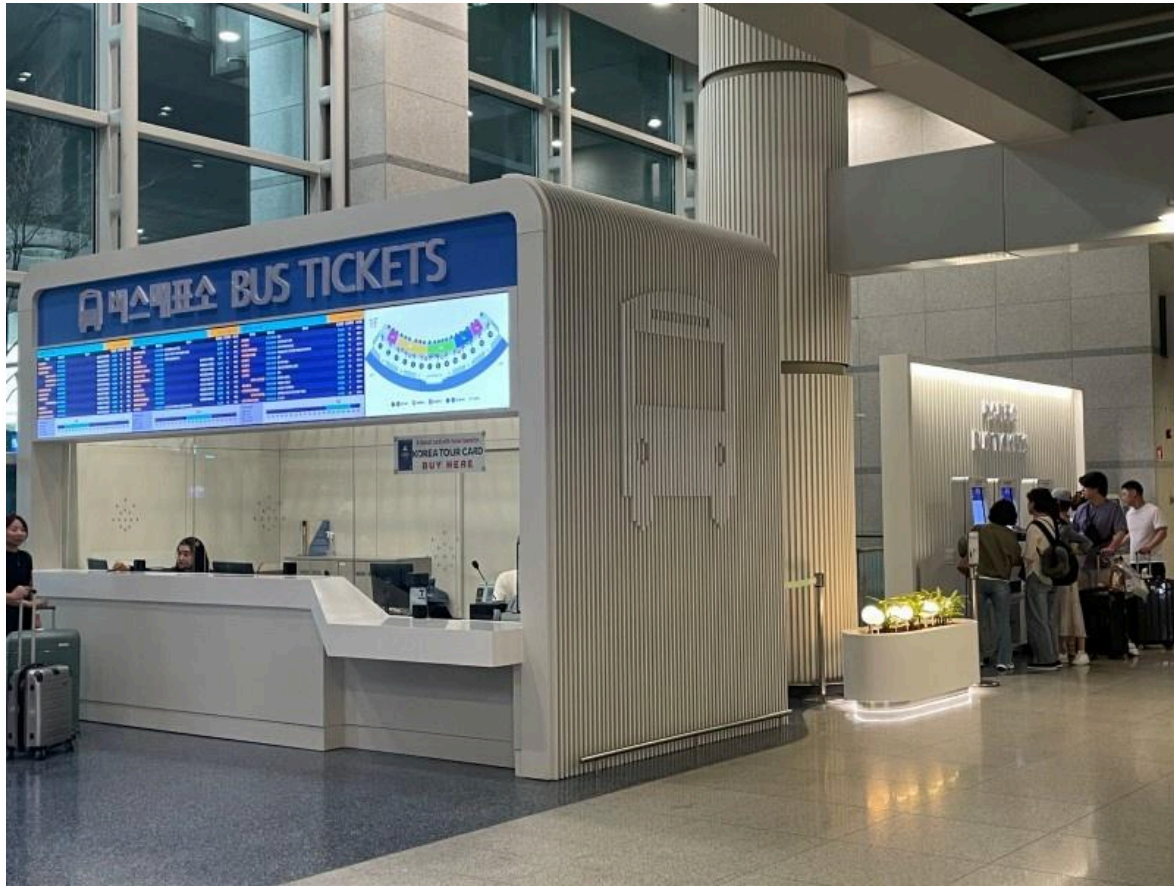

- 인천공항 1터미널, 1층 Gate 6번앞 (내부 매표소)

- 인천공항 제2터미널, 지하 1층 서편주차장의 버스매표소