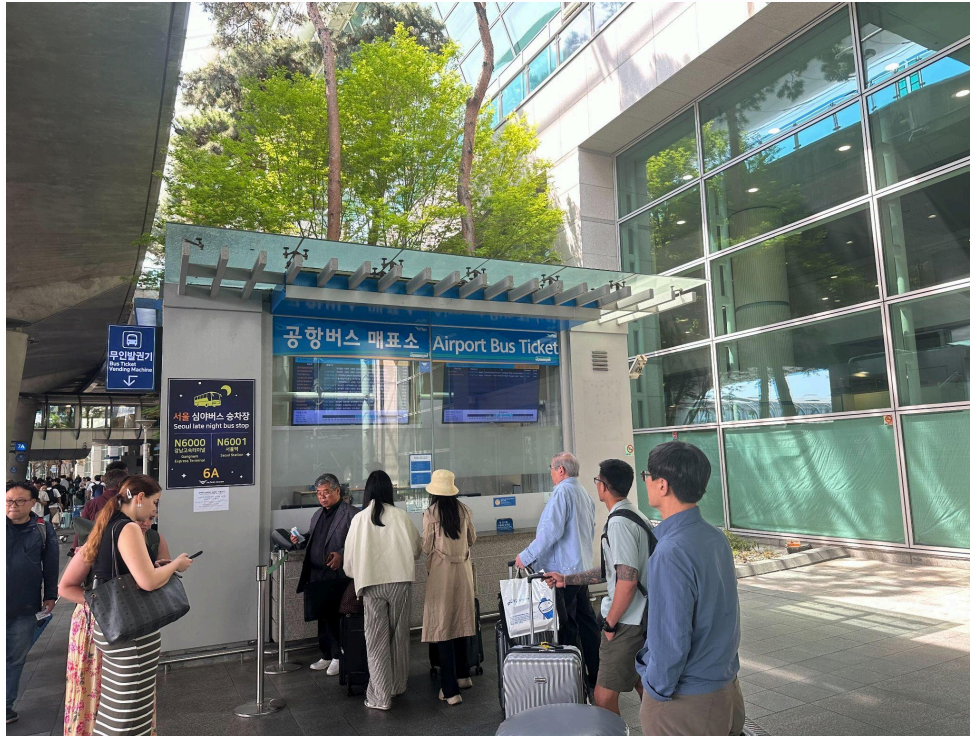

- 인천공항 1터미널, 1층 Gate 6번앞 (외부 매표소 한정)

인천공항 1터미널 1층에 도착하셔서, 게이트 6번 으로 나가시면 교환 매표소가 있습니다.(외부)

#주의 : 내부 티켓 판매소에서는 실물티켓으로 교환이 불가 합니다.

- 인천공항 제2터미널, 지하 1층 서편주차장의 버스매표소