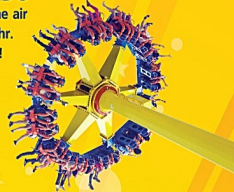

SUPER SPLASH
Have great fun riding big waves at Super Splash, which will raise you up high.

巨大的豪华冲浪船，能把您带上六层楼的高度，然后急速滑下，冲入水中，激起山一样的巨浪，使您得到从未有过的刺激与兴奋不已。

HURRICANE
Experience the high energy of this new storm that will bring you flying into the air with somersaults and flips over 20 meters above the ground. It's a ride that doubles your adrenaline with both the intensities of the Viking and the Roller Coaster!

巨大的飓风带您登上20米以上的半空，翻转斗转跳跃让您感受到比海盗船和过山车更加倍刺激及兴奋。