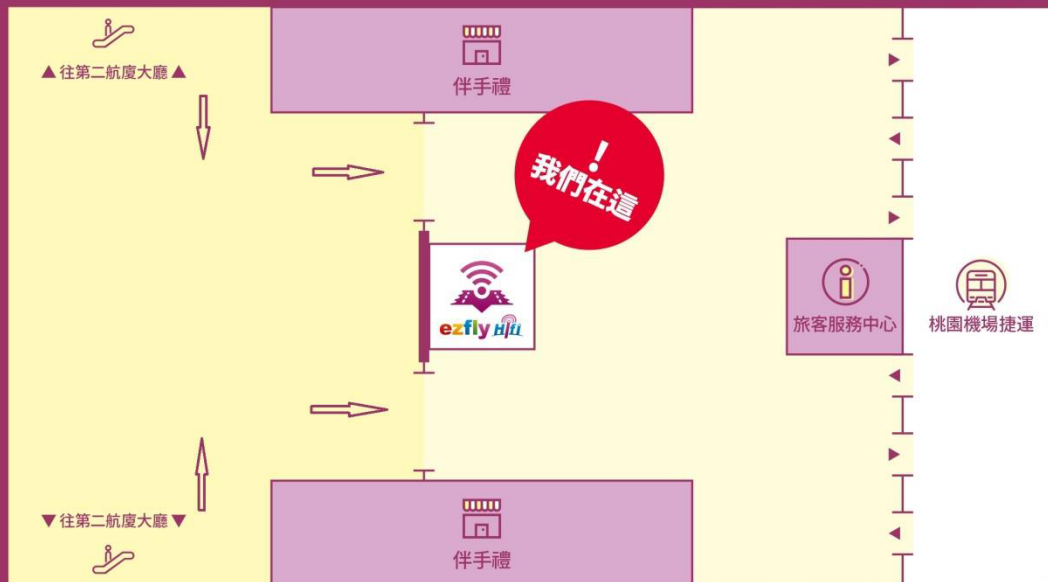

Counter Information

桃園市大園區航站南路 17 之 1 號地下 1 層

第一航廈易飛網機捷服務櫃檯 Terminal 1: B2 Ezfly MRT service counter
(in front of the Airport MRT's entrance gate)

櫃檯聯絡電話 TEL : 0900-527-131

營業時間：Opening hours: 7:00am-23:00pm, daily

桃園機場第一航廈 B2 / 機捷連通道櫃檯

Taoyuan Airport Terminal 1 B2 Taoyuan Metro A12

桃園機場第一航廈 B2 / 機捷連通道櫃檯

桃園空港
第1ターミナルB2

空港MRT 連絡通路
カウンター

桃園市大園區航站南路 17 之 1 號地下 1 層
第二航廈易飛網機捷服務櫃檯 Terminal 2:B2 Ezfly MRT service counter
(in front of the Airport MRT's service counter)

櫃檯聯絡電話 TEL : 0900-527-130

營業時間 : Opening hours: 7 : 00am-23:00pm, daily

桃園機場第二航廈B2 / 機捷連通道櫃檯

Taoyuan Airport Terminal 2 B2 Taoyuan Metro A13

桃園機場第二航廈B2 / 機捷連通道櫃檯

桃園空港
第二ターミナルB2

空港MRT連絡通路
カウンター

地址：臺北市中正區鄭州路 8 號(A1 台北車站 B1M 連通道附近)

機捷台北車站 A1 易飛網櫃檯

Taoyuan MRT A1 Taipei Main Station -Ezfly MRT service counter

櫃檯聯絡電話 TEL：0910-711-915

營業時間：週一至週五 9：00am-18:00pm

Opening hours:9：00am-18:00pm,Monday to Friday，Closed on Saturdays and Sundays