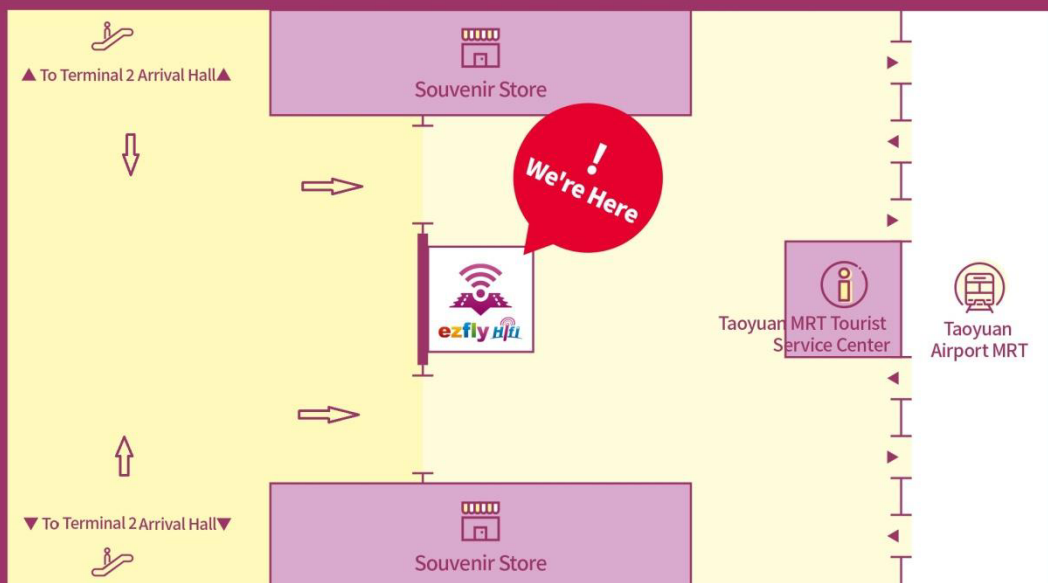

桃園機場第一航廈 B2 / 機捷連通道櫃檯

Taoyuan Airport Terminal 1 B2 Taoyuan Metro A12

桃園機場第一航廈 B2 / 機捷連通道櫃檯

桃園空港
第1ターミナルB2

空港MRT 連絡通路
カウンター

桃園市大園區航站南路 17 之 1 號地下 1 層
第二航廈易飛網機捷服務櫃檯 Terminal 2:B2 Ezfly MRT service counter
(in front of the Airport MRT's service counter)

櫃檯聯絡電話 TEL : 0900-527-130

營業時間 : Opening hours: 7 : 00am-23:00pm, daily

桃園機場第二航廈B2 / 機捷連通道櫃檯

Taoyuan Airport Terminal 2 B2 Taoyuan Metro A13

桃園機場第二航廈B2 / 機捷連通道櫃檯

桃園空港
第二ターミナルB2

空港MRT連絡通路
カウンター

地址：臺北市中正區鄭州路 8 號(A1 台北車站 B1M 連通道附近)

機捷台北車站 A1 易飛網櫃檯

Taoyuan MRT A1 Taipei Main Station -Ezfly MRT service counter

櫃檯聯絡電話 TEL：0910-711-915

營業時間：週一至週五 9：00am-18:00pm

Opening hours:9：00am-18:00pm,Monday to Friday，Closed on Saturdays and Sundays

| 桃捷臺北車站A1易飛網櫃檯-B1M連通道 | Taipei Main Station A1 Ezfly Counter -B1M Bridge Level