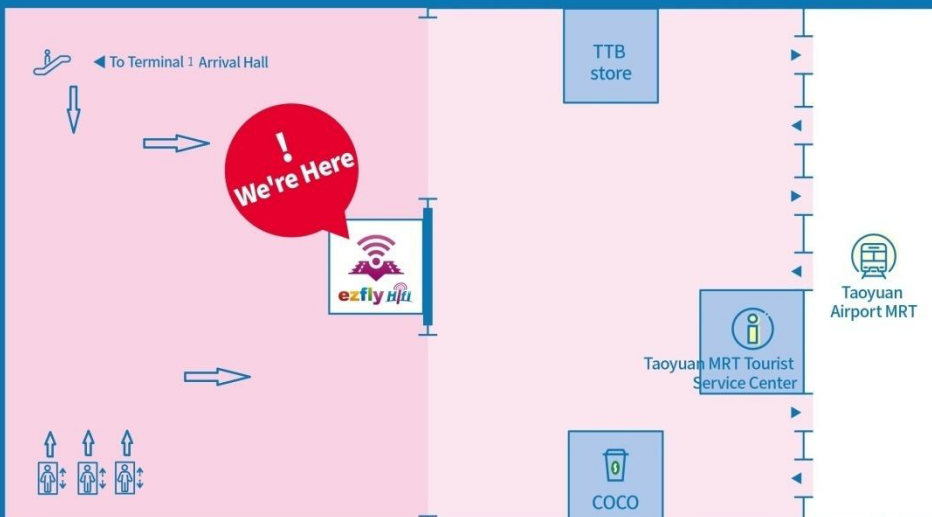

Counter Information

桃園市大園區航站南路 17 之 1 號地下 1 層

第一航廈易飛網機捷服務櫃檯 Terminal 1: B2 Ezfly MRT service counter
(in front of the Airport MRT's entrance gate)

櫃檯聯絡電話 TEL : 0900-527-131

營業時間：Opening hours: 7:00am-23:00pm, daily

桃園機場第一航廈 B2 / 機捷連通道櫃檯

Taoyuan Airport Terminal 1 B2 Taoyuan Metro A12

桃園機場第一航廈 B2 / 機捷連通道櫃檯

桃園空港
第1ターミナルB2

空港MRT 連絡通路
カウンター

桃園市大園區航站南路 17 之 1 號地下 1 層
第二航廈易飛網機捷服務櫃檯 Terminal 2:B2 Ezfly MRT service counter
(in front of the Airport MRT's service counter)

櫃檯聯絡電話 TEL : 0900-527-130

營業時間 : Opening hours: 7 : 00am-23:00pm, daily

桃園機場第二航廈B2 / 機捷連通道櫃檯

Taoyuan Airport Terminal 2 B2 Taoyuan Metro A13

桃園機場第二航廈B2 / 機捷連通道櫃檯

桃園空港
第二ターミナルB2

空港MRT連絡通路
カウンター

地址：臺北市中正區鄭州路 8 號(A1 台北車站 B1M 連通道附近)

| 桃捷臺北車站A1易飛網櫃檯-B1M連通道 | Taipei Main Station A1 Ezfly Counter -B1M Bridge Level