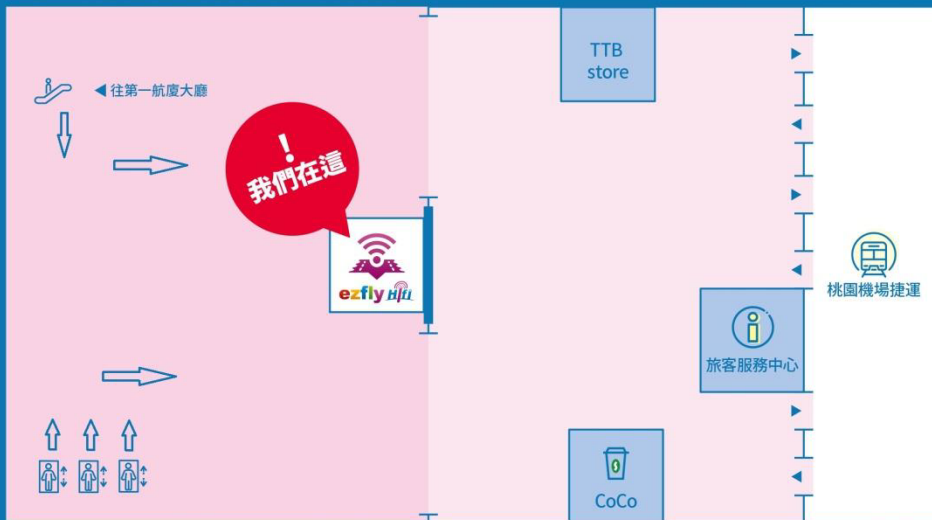

Counter Information

桃園市大園區航站南路 17 之 1 號地下 1 層

第一航廈易飛網機捷服務櫃檯 Terminal 1: B2 Ezfly MRT service counter
(in front of the Airport MRT's entrance gate)

櫃檯聯絡電話 TEL : 0900-527-131

營業時間：Opening hours: 7:00am-23:00pm, daily

桃園機場第一航廈 B2 / 機捷連通道櫃檯

Taoyuan Airport Terminal 1 B2 Taoyuan Metro A12

桃園機場第一航廈 B2 / 機捷連通道櫃檯

桃園空港
第1ターミナルB2

空港MRT 連絡通路
カウンター

桃園市大園區航站南路 17 之 1 號地下 1 層
第二航廈易飛網機捷服務櫃檯 Terminal 2:B2 Ezfly MRT service counter
(in front of the Airport MRT's service counter)

櫃檯聯絡電話 TEL : 0900-527-130

營業時間 : Opening hours: 7 : 00am-23:00pm, daily

桃園機場第二航廈B2 / 機捷連通道櫃檯

Taoyuan Airport Terminal 2 B2 Taoyuan Metro A13

桃園機場第二航廈B2 / 機捷連通道櫃檯

桃園空港
第二ターミナルB2

空港MRT連絡通路
カウンター

地址：臺北市中正區鄭州路 8 號(A1 台北車站 B1M 連通道附近)