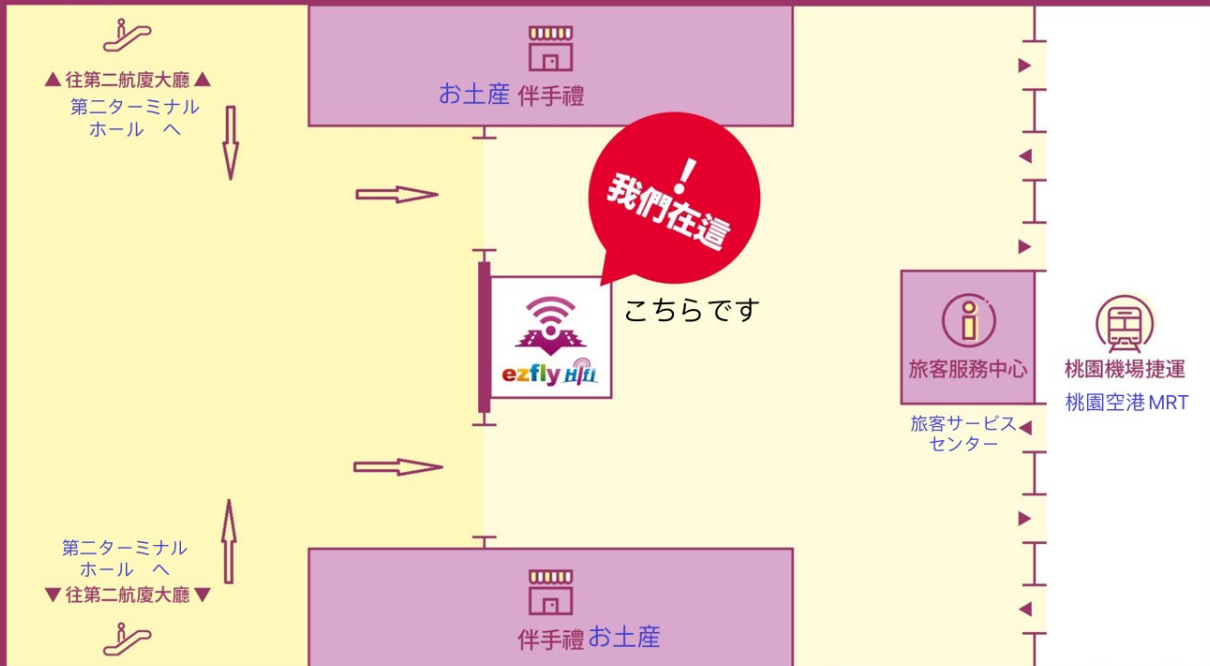

桃園機場第一航廈 B2 / 機捷連通道櫃檯

Taoyuan Airport Terminal 1 B2 Taoyuan Metro A12

桃園機場第一航廈 B2 / 機捷連通道櫃檯

桃園空港
第1ターミナルB2

空港MRT 連絡通路
カウンター

桃園市大園區航站南路 17 之 1 號地下 1 層
第二航廈易飛網機捷服務櫃檯 Terminal 2:B2 Ezfly MRT service counter
(in front of the Airport MRT's service counter)

櫃檯聯絡電話 TEL : 0900-527-130

營業時間 : Opening hours: 7 : 00am-23:00pm, daily

桃園機場第二航廈B2 / 機捷連通道櫃檯

Taoyuan Airport Terminal 2 B2 Taoyuan Metro A13

桃園機場第二航廈B2 / 機捷連通道櫃檯

桃園空港
第二ターミナルB2

空港MRT連絡通路
カウンター

地址：臺北市中正區鄭州路 8 號(A1 台北車站 B1M 連通道附近)

機捷台北車站 A1 易飛網櫃檯

Taoyuan MRT A1 Taipei Main Station -Ezfly MRT service counter

櫃檯聯絡電話 TEL：0910-711-915

營業時間：週一至週五 9：00am-18:00pm

Opening hours:9：00am-18:00pm,Monday to Friday，Closed on Saturdays and Sundays

| 桃捷臺北車站A1易飛網櫃檯-B1M連通道 | Taipei Main Station A1 Ezfly Counter -B1M Bridge Level