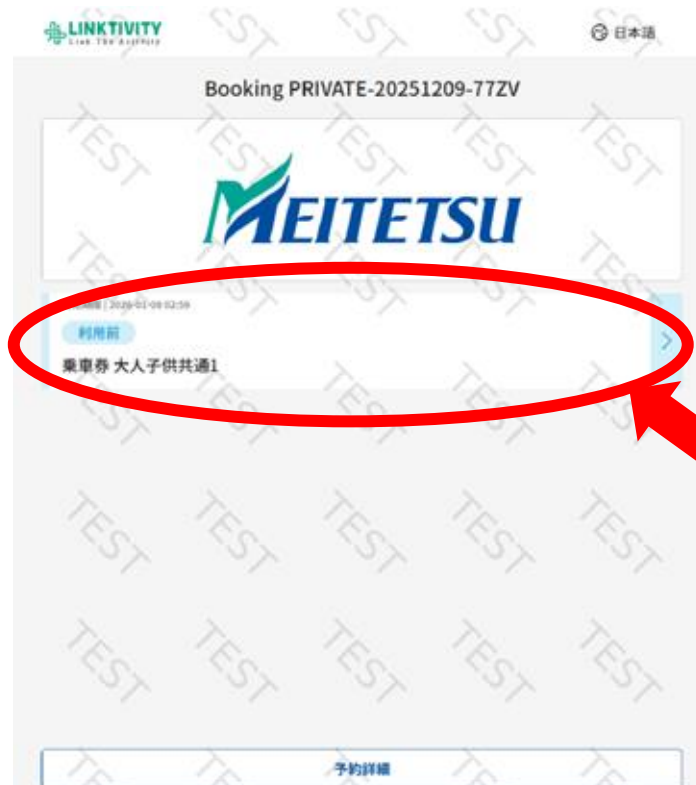

備考・その他

- その他使用条件は、運行会社の旅客営業規則と日本国の法律に従います。
- 有効期限を過ぎたきっぷは無効です。
- デジタルきっぷの利用環境要件：iOS 15.0以上 / Safari (最新版)、Android 8.0以上 / Chrome (最新版) ※推奨環境要件においても、お使いの端末やご利用環境によってはご利用頂けない場合がございます。

Powered by ©Linkivity All rights reserved.

② 於票券一覽點擊「乗車券」