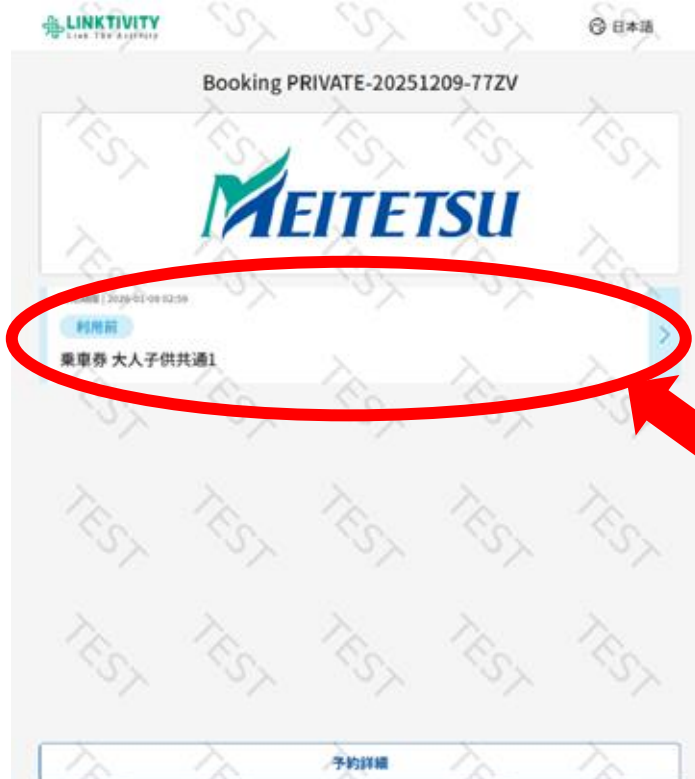

名古屋出发！岐阜・高山交通套票 使用说明

1. 自名铁名古屋站前往名铁岐阜站的铁路单程乘车券

有效期间：自购买日（含）起30天内有效

乘车站：名铁名古屋站（名古屋市中村区名站1丁目2-1）

乘车方式：于名铁名古屋站将“铁路乘车券”电子票二维码轻触支援二维码检票机进站。

※进站前，请事先备妥电子票（详见下页）

名铁名古屋站支援二维码检票机设置位置：中央检票口、西口检票口

名铁名古屋站中央检票口

名铁名古屋站西口检票口

★电子票使用方式

① 点击凭证“自名铁名古屋站前往名铁岐阜站的铁路单程乘车券”右上方链接

点击该链接

② 于票券一览点击“乘车券”

点击

出站：名铁岐阜站（岐阜市神田町9丁目1号）

出站方式：于名铁岐阜站将“铁路乘车券”电子票的二维码轻触支援二维码检票机出站。

※出站前，请事先备妥电子票（详见上页）

于此扫描二维码

名铁岐阜站支援二维码检票机设置位置：中央检票口

二维码检票机

名铁岐阜站中央检票口

2. 自名铁岐阜巴士站前往高山浓飞巴士中心的单程巴士票

有效期間：仅限指定乘坐的巴士有效

乘车巴士站：名铁岐阜巴士站（6号乘车处）