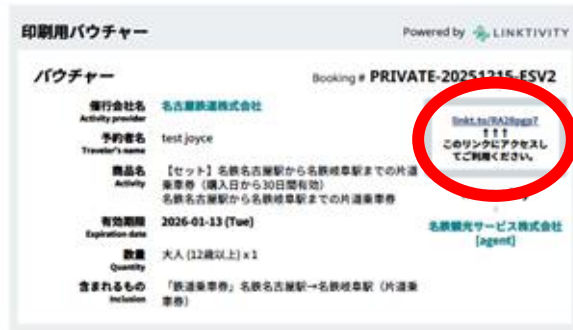

名古屋出发！岐阜・高山交通套票 使用说明

1. 自名铁名古屋站前往名铁岐阜站的铁路单程乘车券

有效期间：自购买日（含）起30天内有效

乘车站：名铁名古屋站（名古屋市中村区名站1丁目2-1）

乘车方式：于名铁名古屋站将“铁路乘车券”电子票二维码轻触支援二维码检票机进站。

※进站前，请事先备妥电子票（详见下页）

名铁名古屋站支援二维码检票机设置位置：中央检票口、西口检票口

名铁名古屋站中央检票口

名铁名古屋站西口检票口

★电子票使用方式

① 点击凭证“自名铁名古屋站前往名铁岐阜站的铁路单程乘车券”右上方链接

点击该链接

② 于票券一览点击“乘车券”

点击

出站：名铁岐阜站（岐阜市神田町9丁目1号）

出站方式：于名铁岐阜站将“铁路乘车券”电子票的二维码轻触支援二维码检票机出站。

※出站前，请事先备妥电子票（详见上页）

于此扫描二维码

名铁岐阜站支援二维码检票机设置位置：中央检票口

二维码检票机

名铁岐阜站中央检票口

2. 自名铁岐阜巴士站前往高山浓飞巴士中心的单程巴士票

有效期間：仅限指定乘坐的巴士有效

乘车巴士站：名铁岐阜巴士站（6号乘车处）